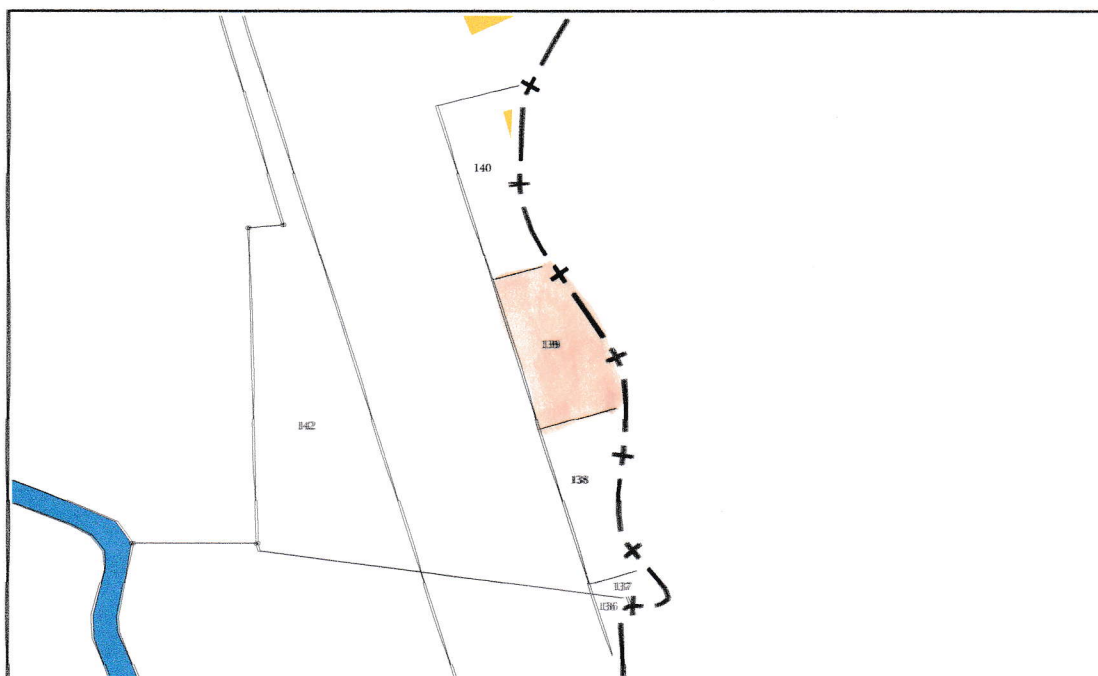

Informations littérales relatives à 1 parcelle sur la commune :
RABASTENS-DE-BIGORRE (65).

Références de la parcelle 000 ZC 139

Référence cadastrale de la parcelle
Contenance cadastrale
Adresse

000 ZC 139
772 mètres carrés
L ESTEOUX
65140 RABASTENS-DE-
BIGORRE

Informations littérales relatives à 1 parcelle sur la commune : MINGOT (65).

Références de la parcelle 000 B 299

Référence cadastrale de la parcelle

000 B 299

Contenance cadastrale

1 581 mètres carrés

Adresse

Impression non normalisée du plan cadastral