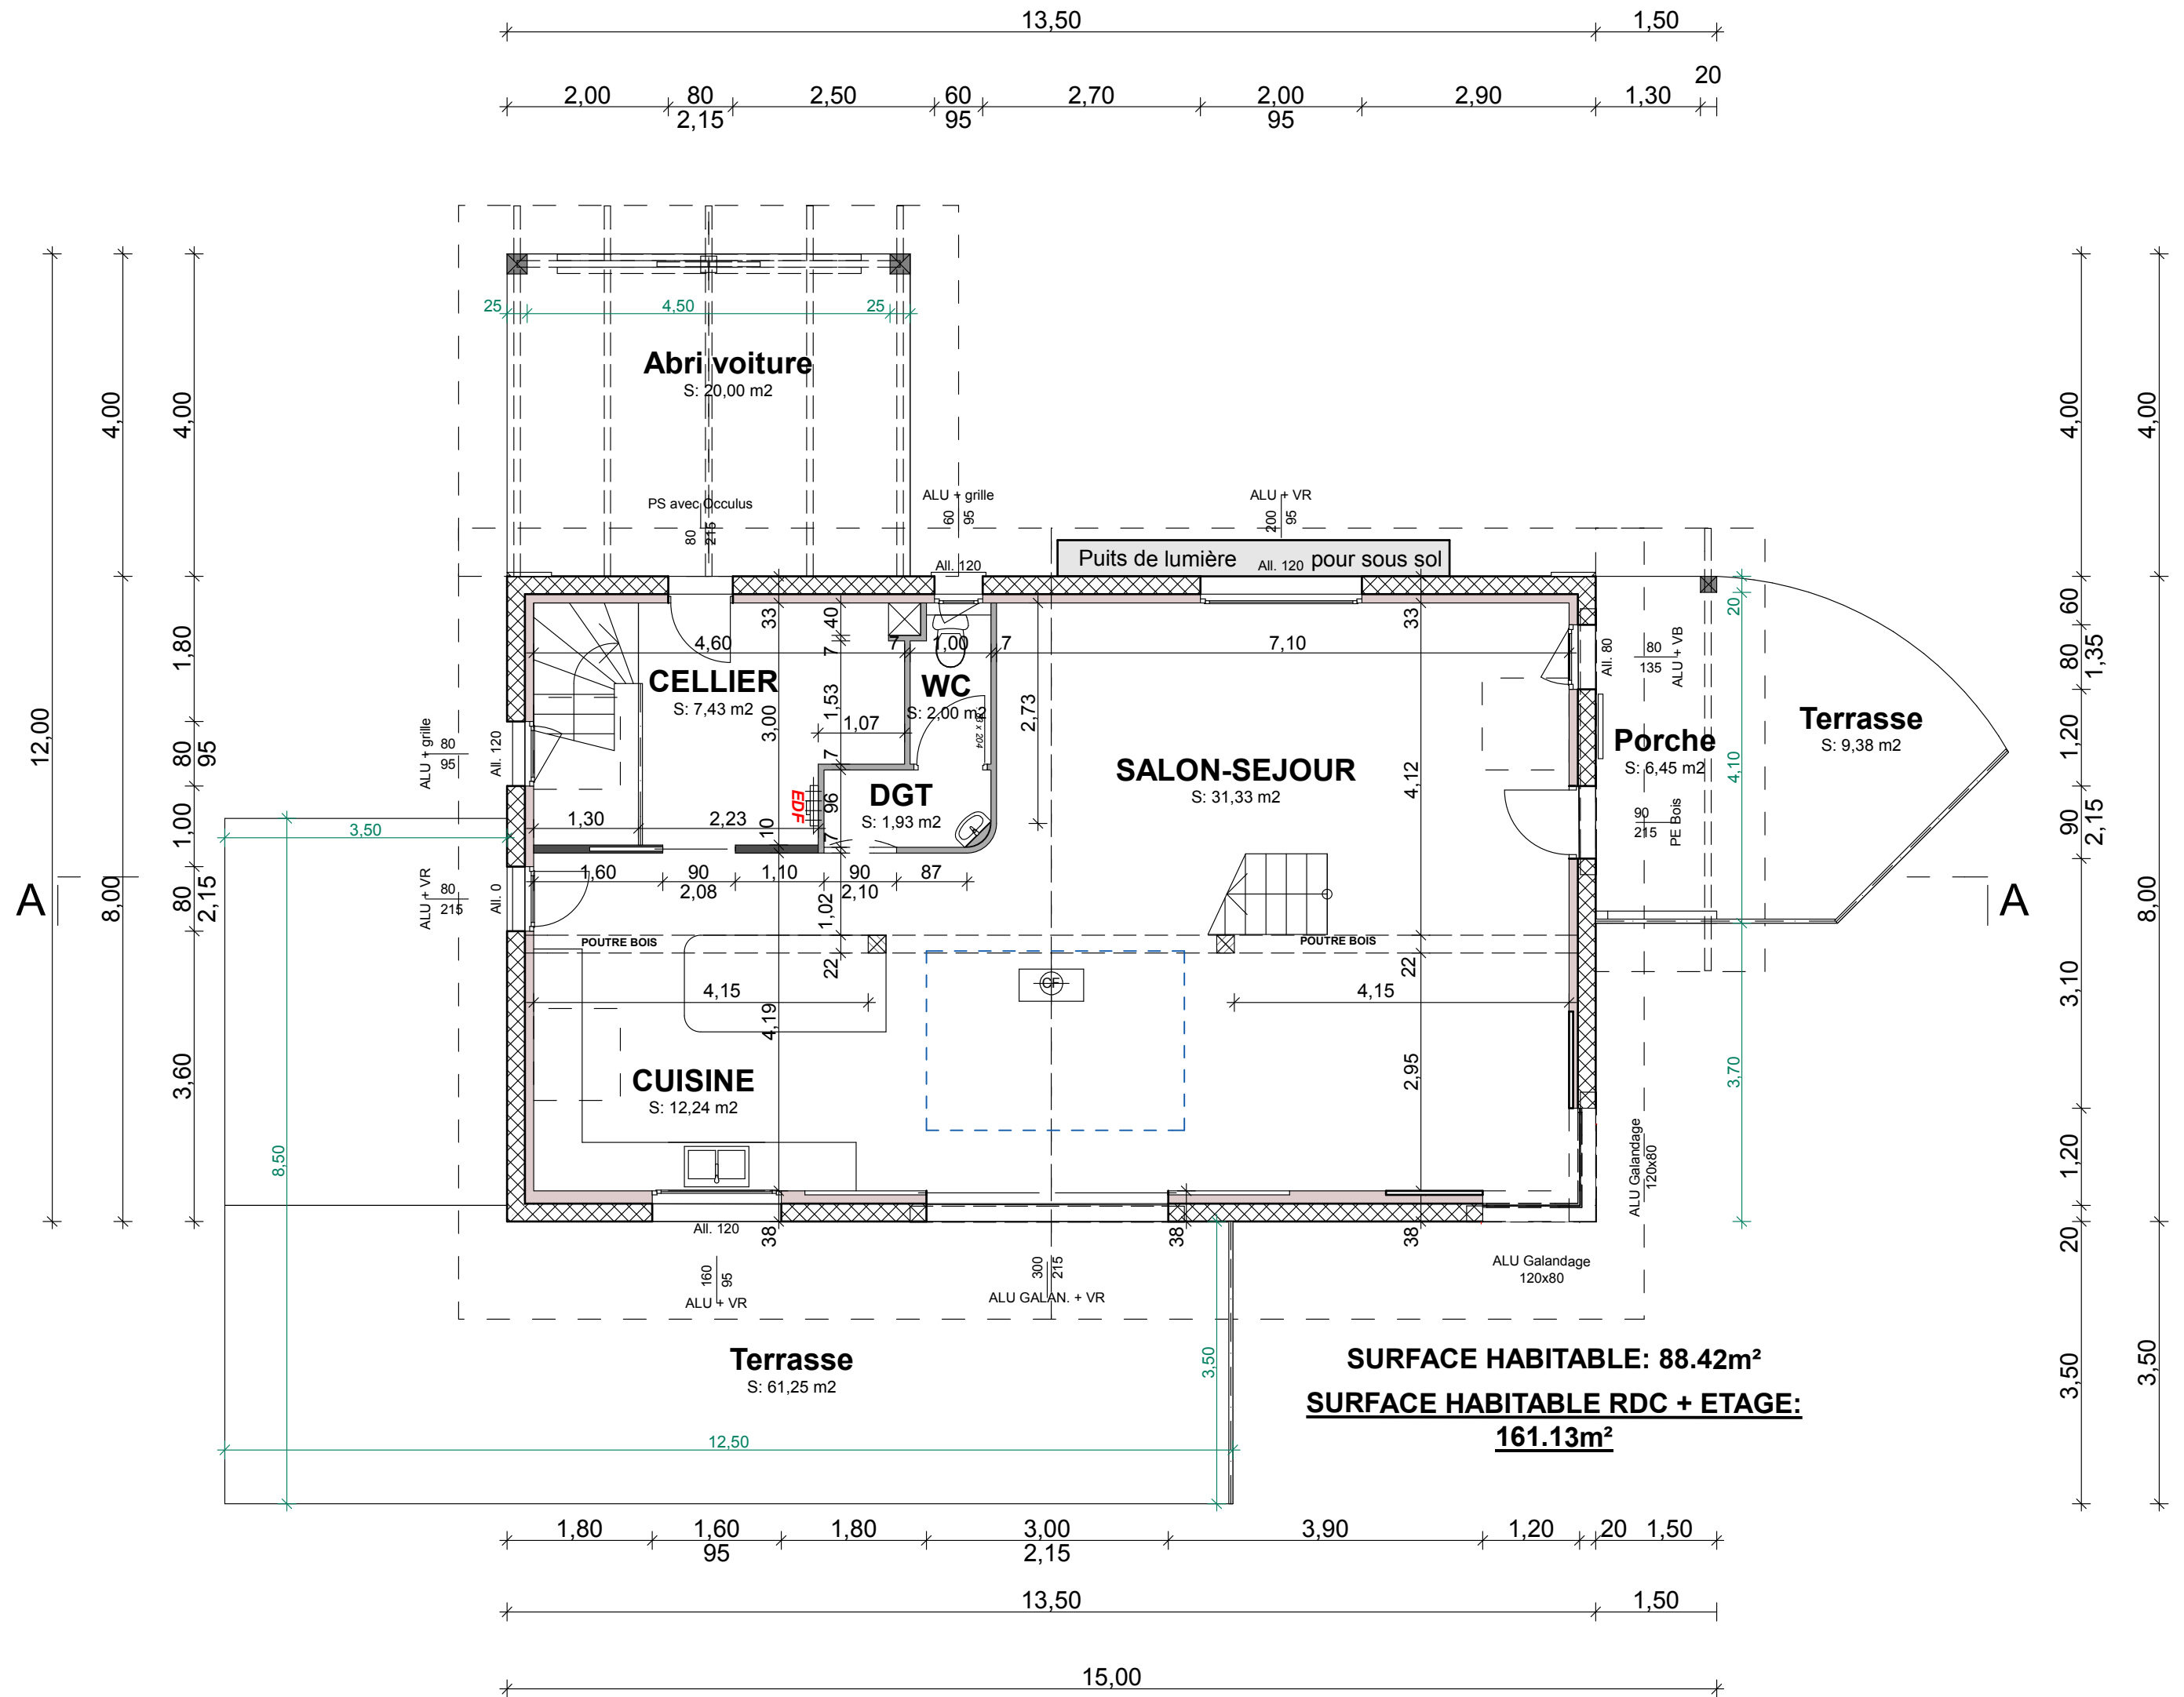

**Mr et Mme DESTENAVE Jean François et Aurélie
Rue du Plagnot
31440 FOS**

**Permis de construire d'une maison
individuelle à LOURDE**

A

8,00

8,00

A

SURFACE UTILE: 80.43 m²

SURFACE HABITABLE: 72.71 m²

COUPE BB

FACADE SUD

FACADE NORD

FACADE EST

FACADE OUEST