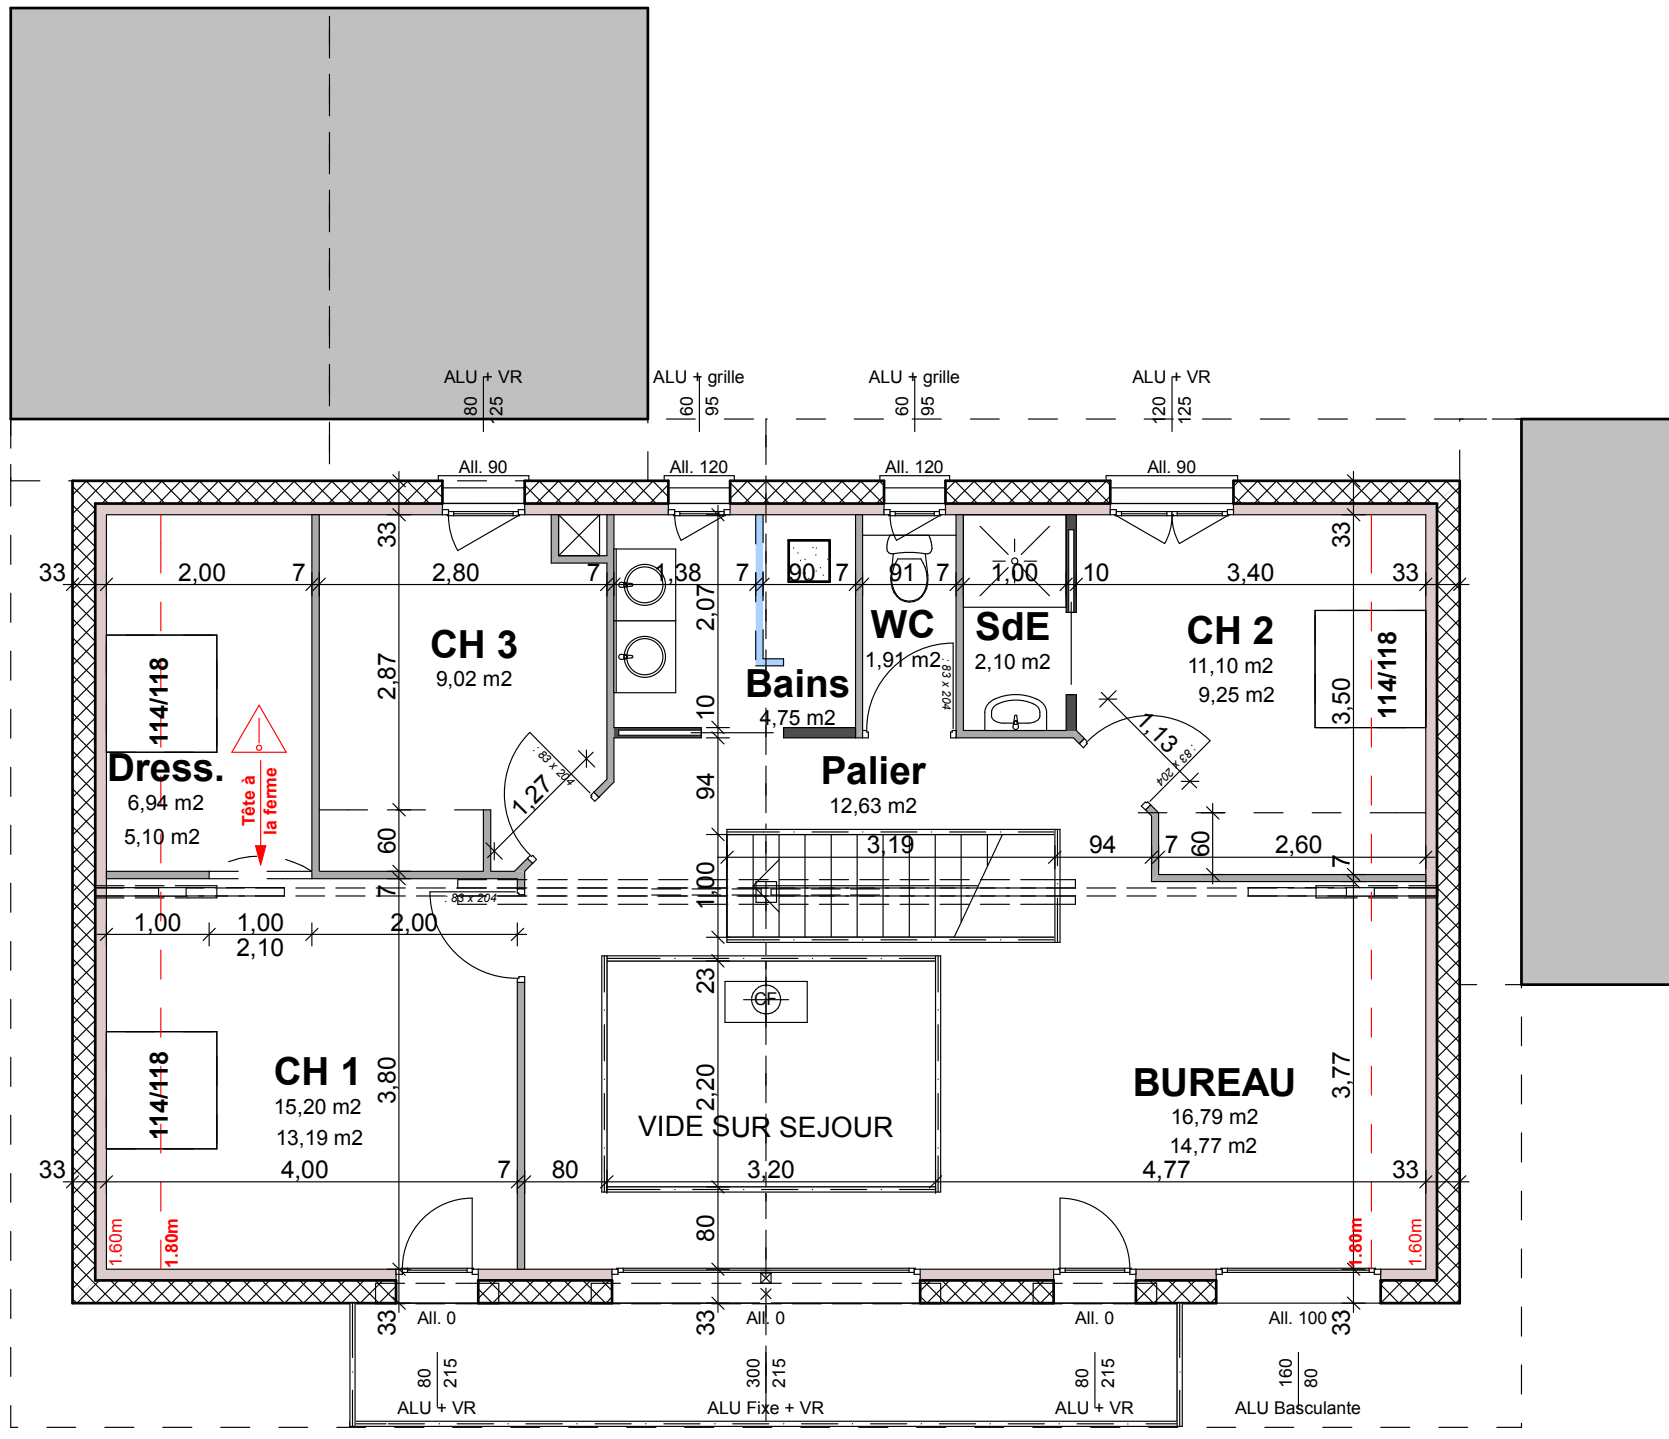

**Mr et Mme DESTENAVE Jean François et Aurélie
Rue du Plagnot
31440 FOS**

**Permis de construire d'une maison
individuelle à LOURDE**

A

8,00

8,00

A

SURFACE UTILE: 80.43 m²

SURFACE HABITABLE: 72.71 m²

COUPE BB

FACADE SUD

FACADE NORD

FACADE EST

FACADE OUEST