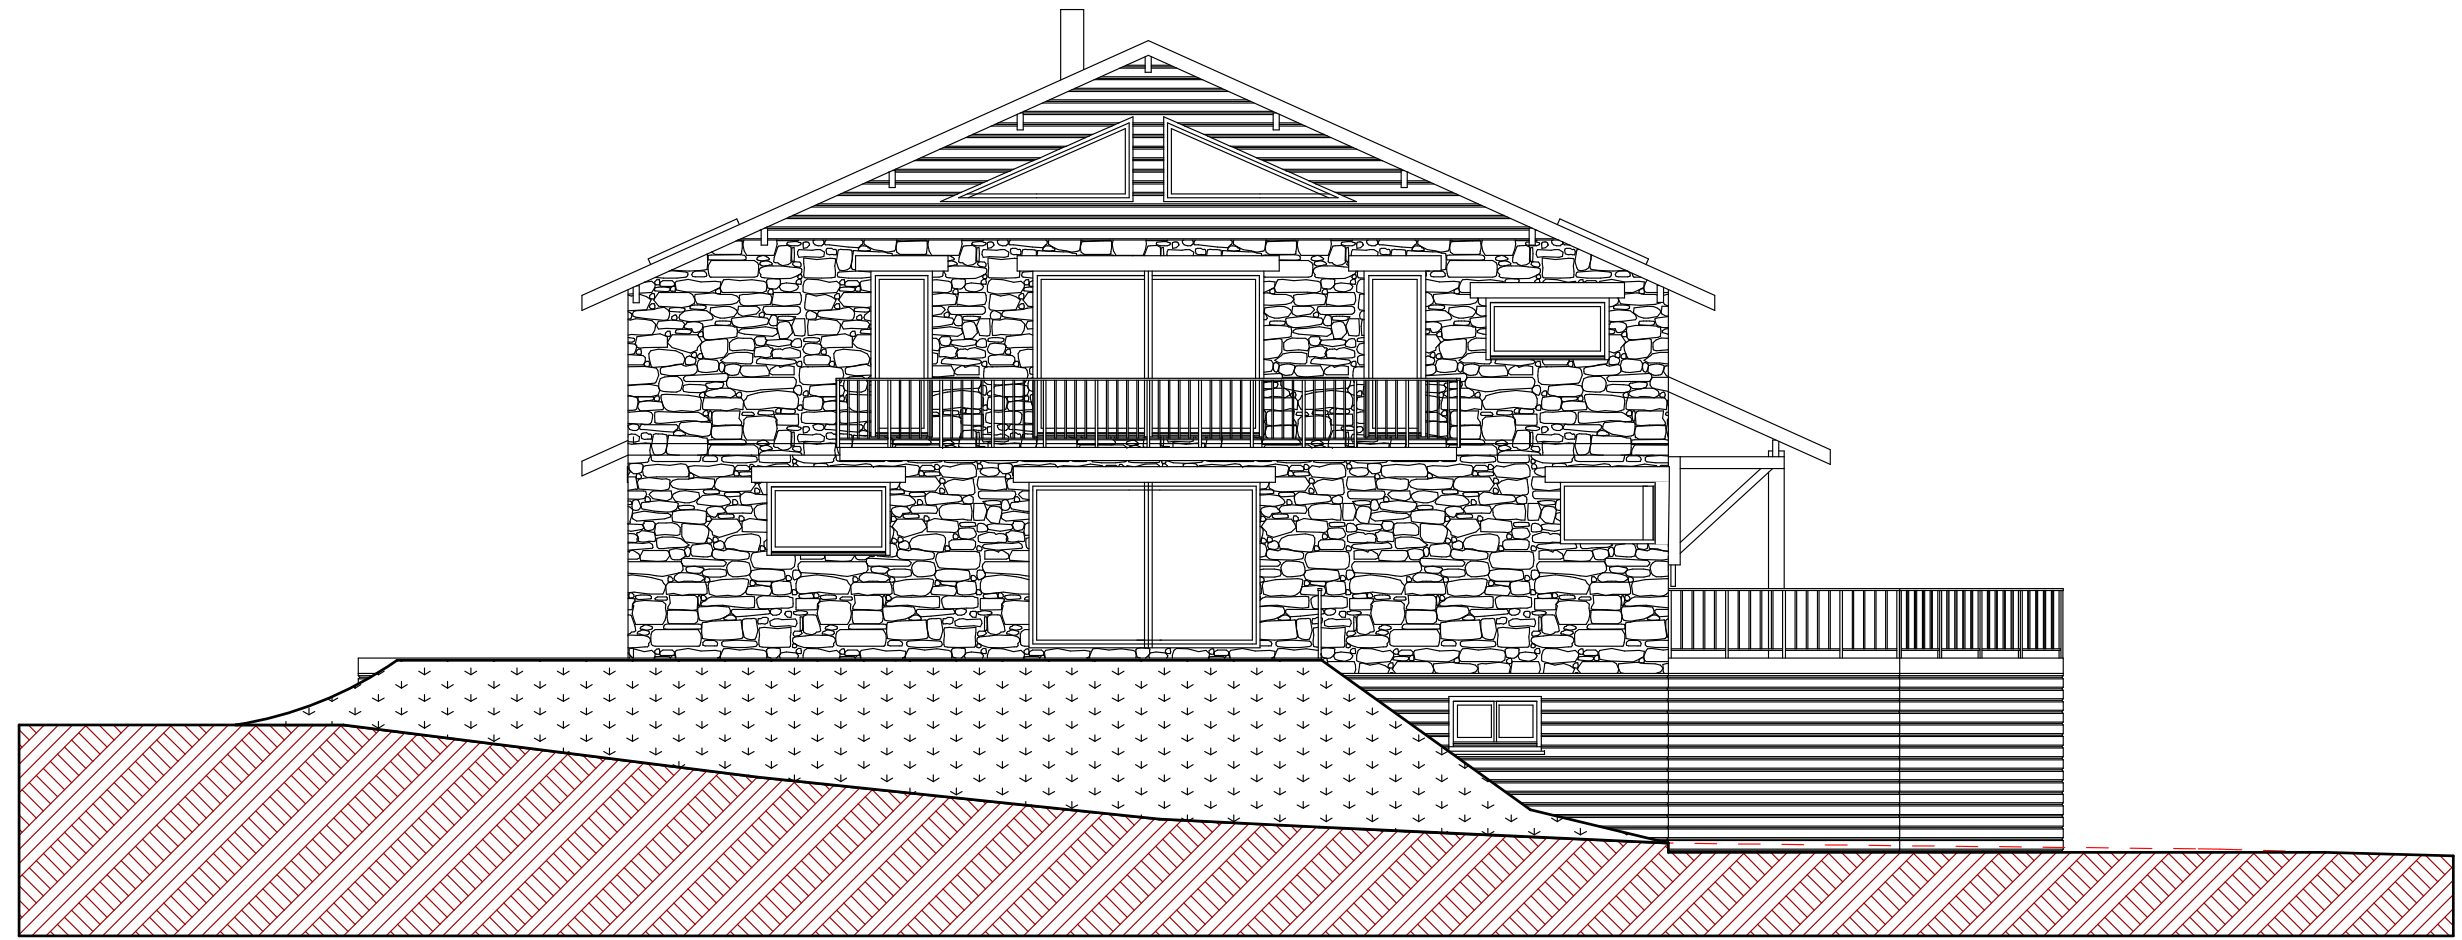

**Mr et Mme DESTENAVE Jean François et Aurélie
Rue du Plagnot
31440 FOS**

**Permis de construire d'une maison
individuelle à LOURDE**

A

8,00

8,00

A

SURFACE UTILE: 80.43 m²

SURFACE HABITABLE: 72.71 m²

COUPE BB

FACADE SUD

FACADE NORD

FACADE EST

FACADE OUEST