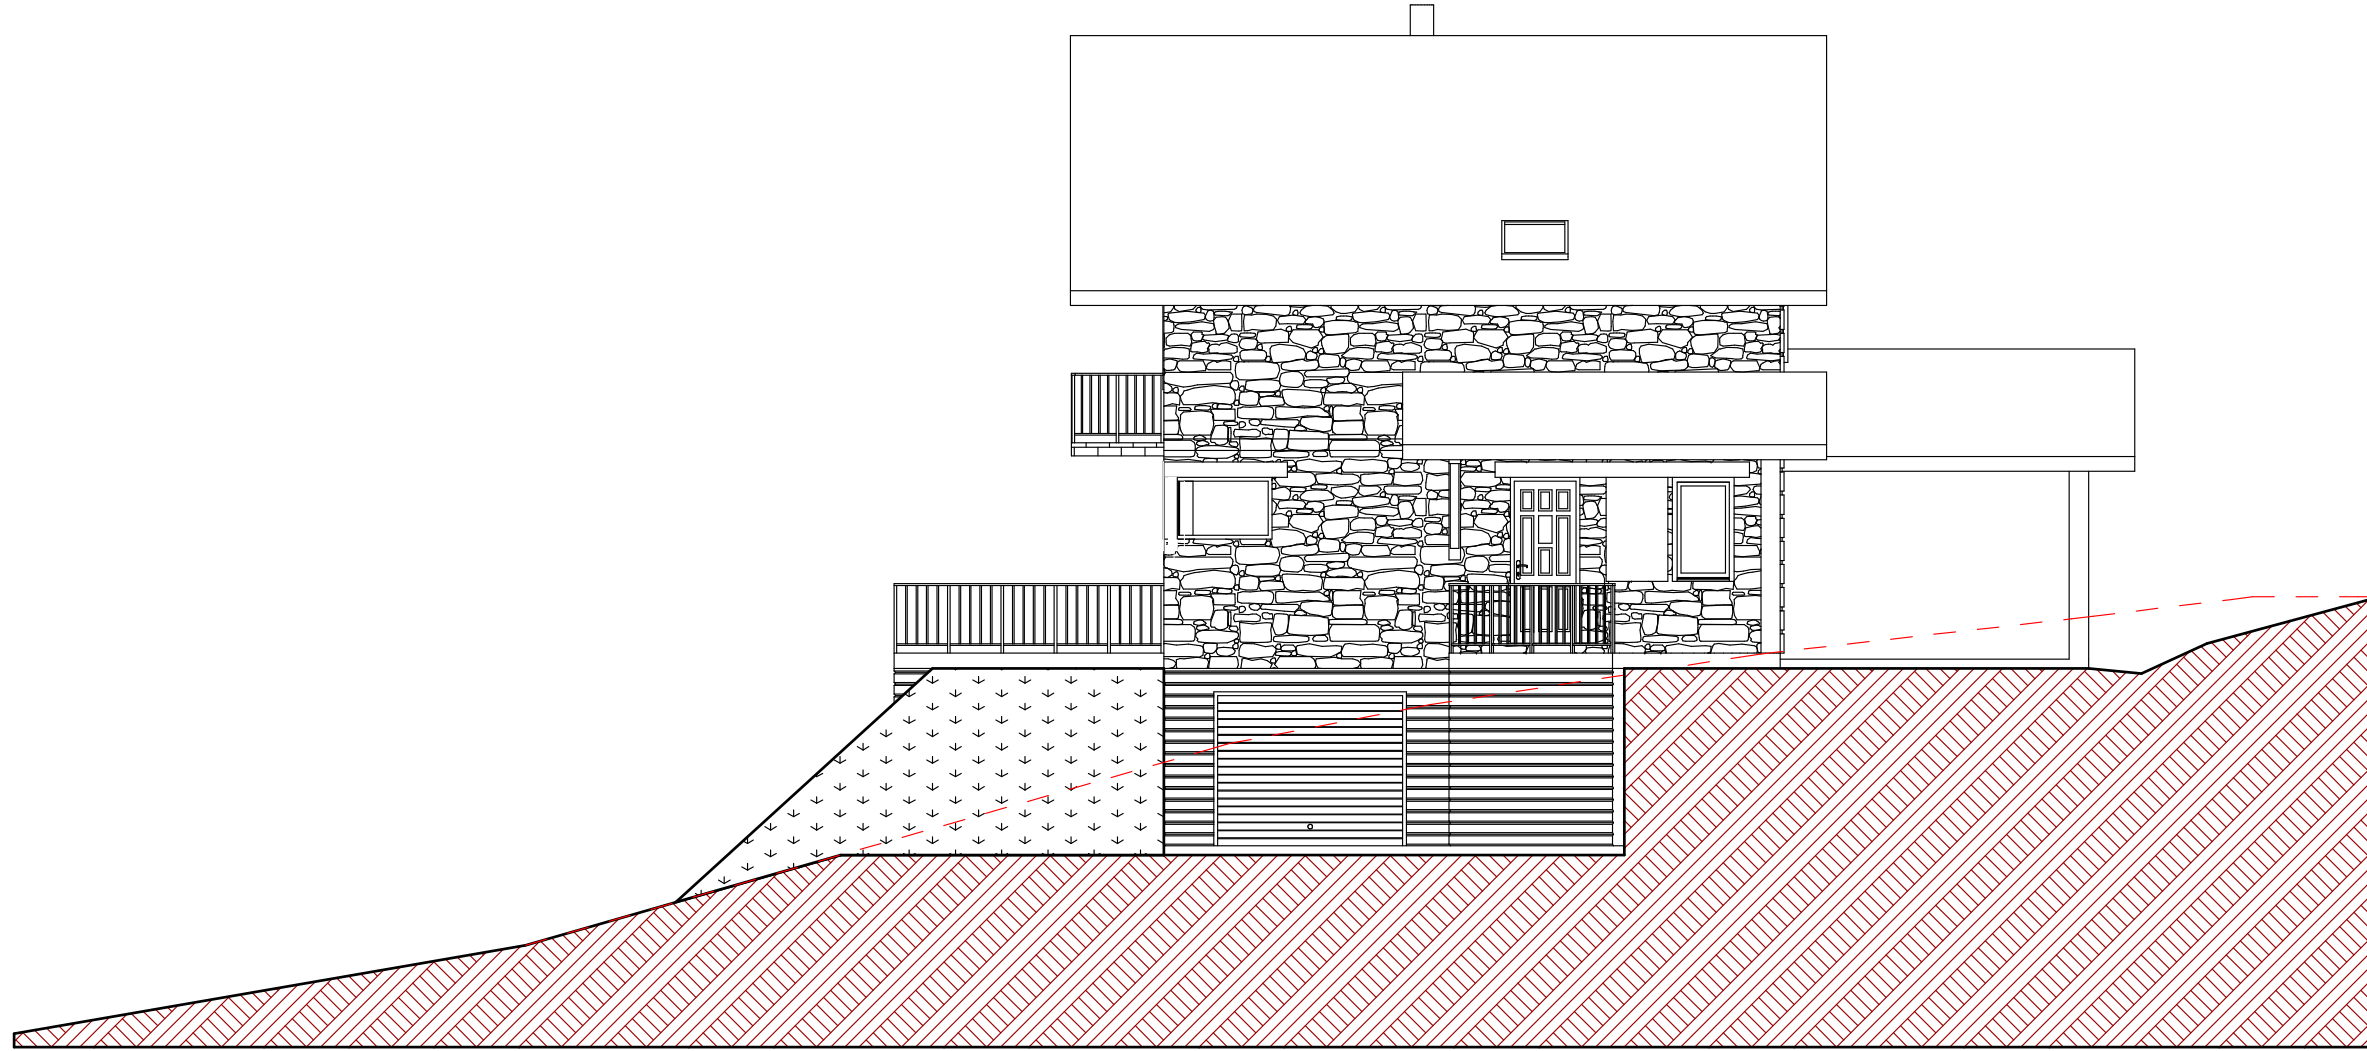

**Mr et Mme DESTENAVE Jean François et Aurélie
Rue du Plagnot
31440 FOS**

**Permis de construire d'une maison
individuelle à LOURDE**

A

8,00

8,00

A

SURFACE UTILE: 80.43 m²

SURFACE HABITABLE: 72.71 m²

COUPE BB

FACADE SUD

FACADE NORD

FACADE EST

FACADE OUEST