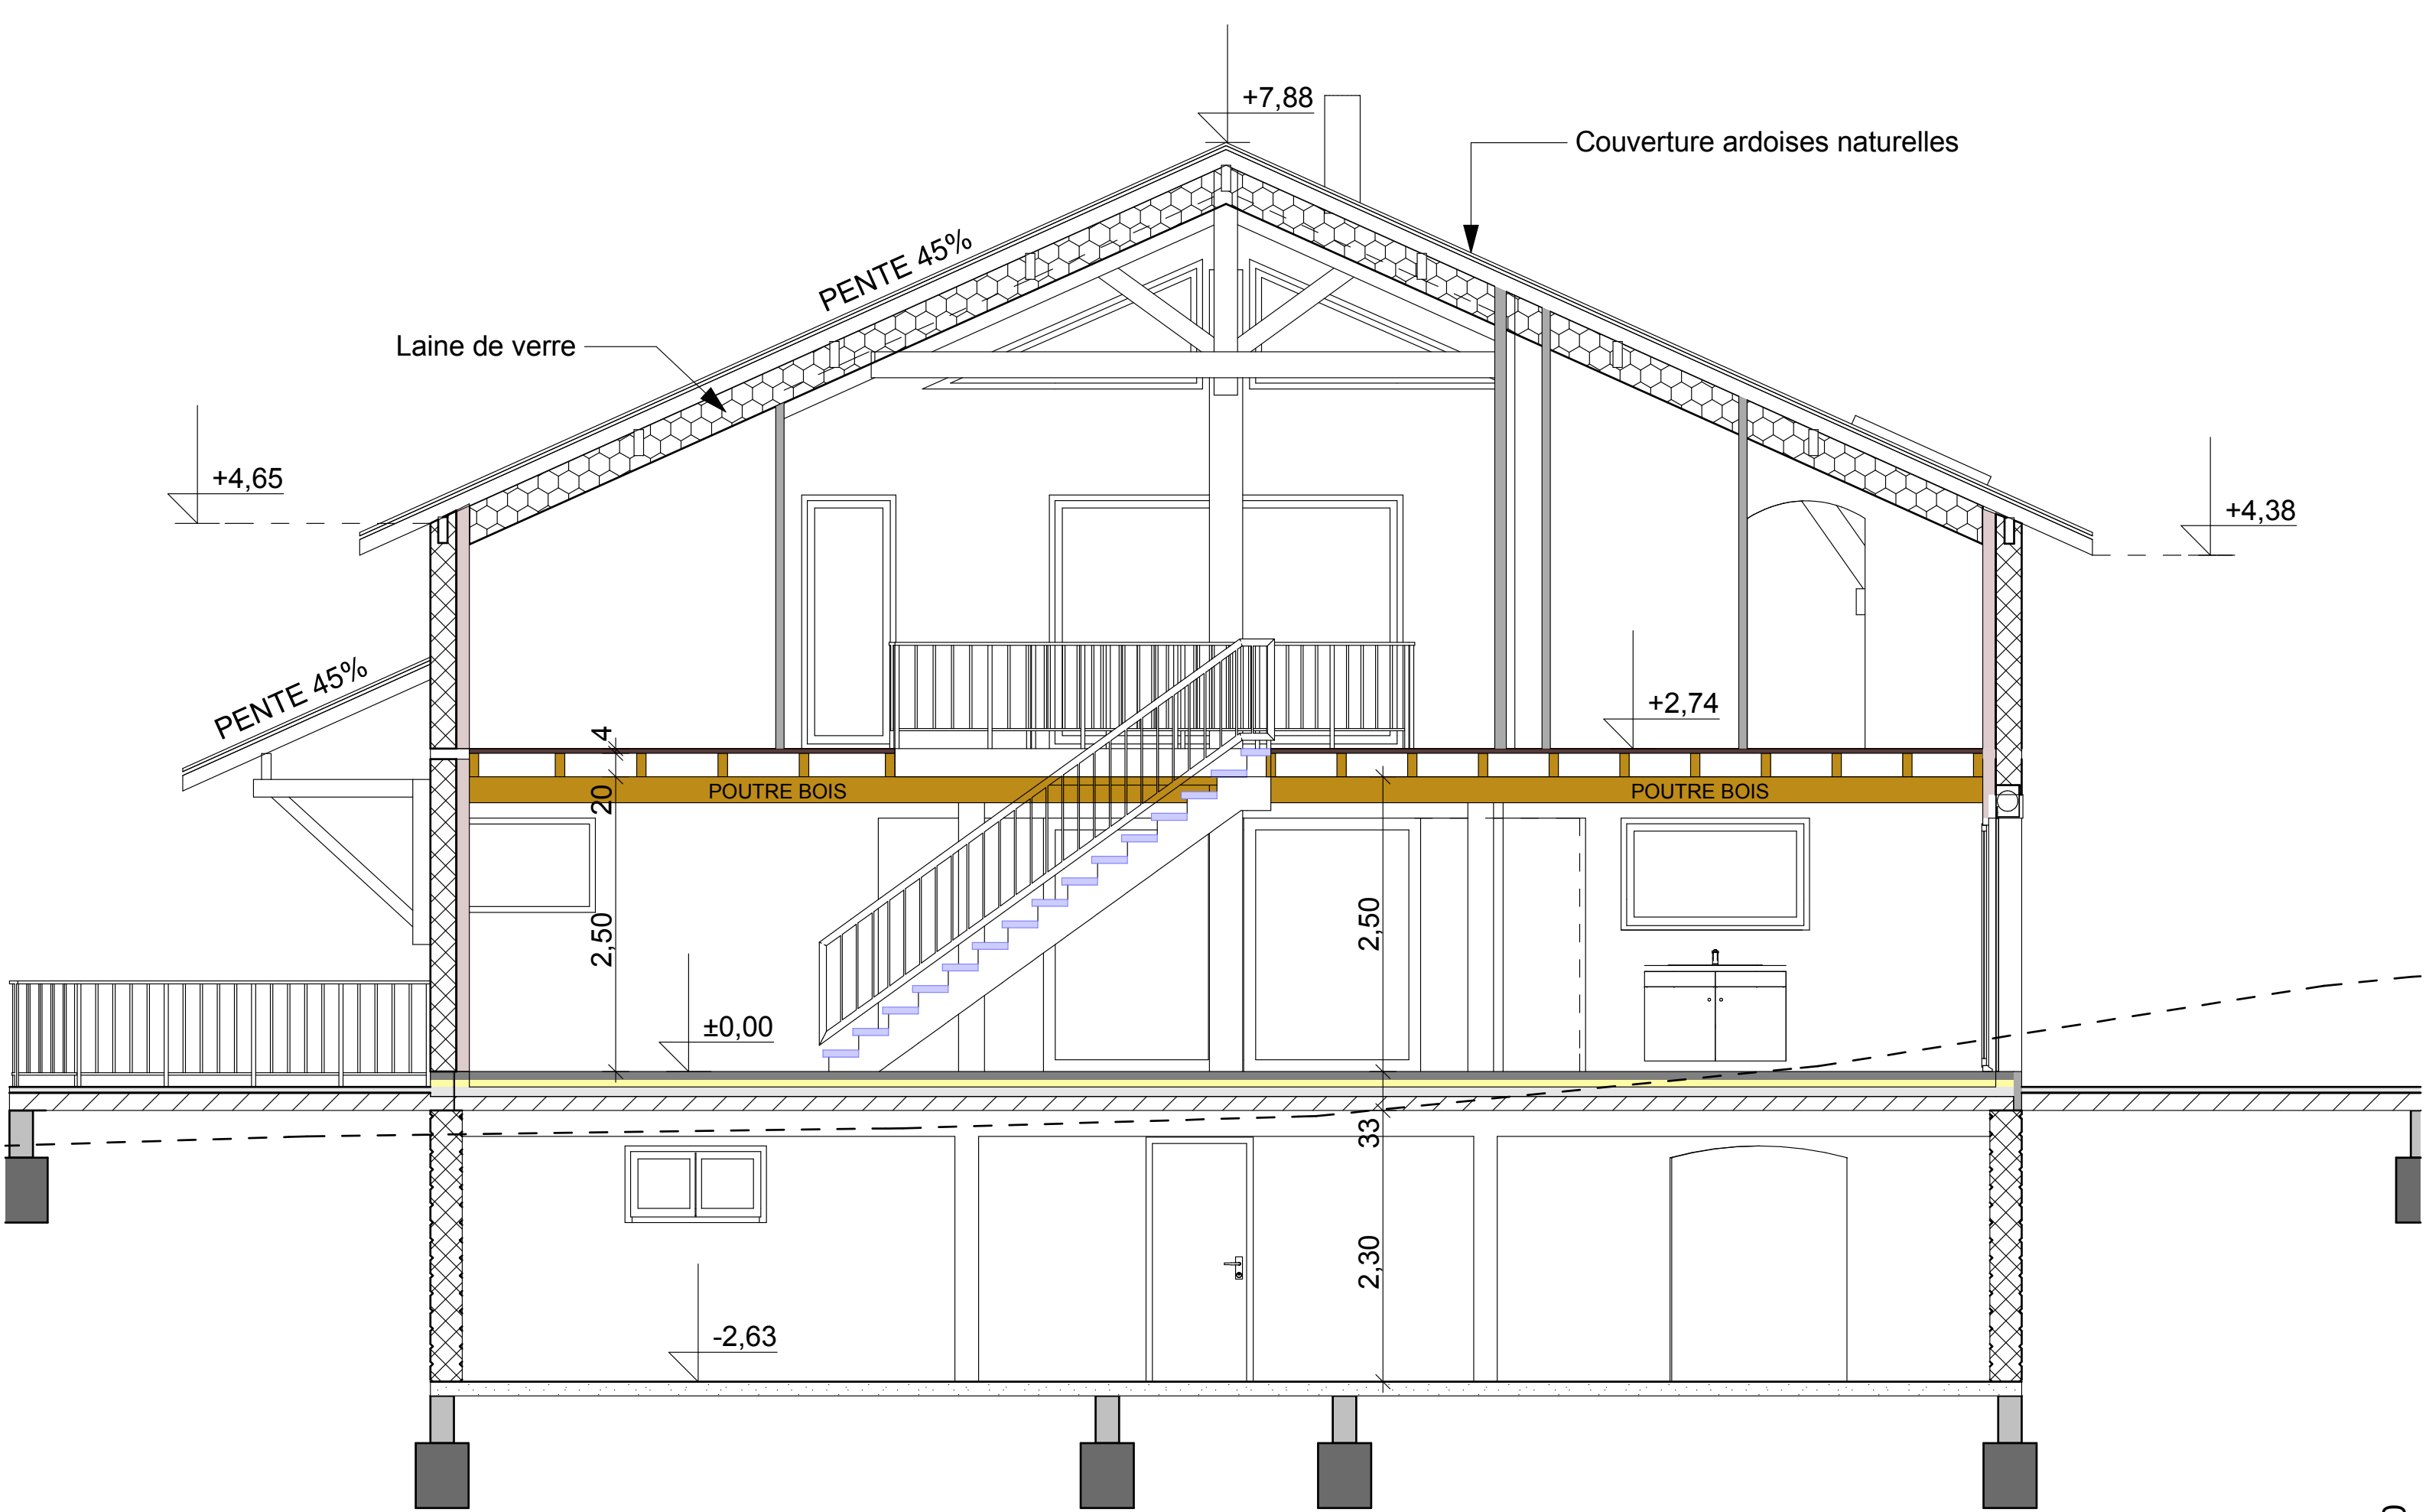

**Mr et Mme DESTENAVE Jean François et Aurélie
Rue du Plagnot
31440 FOS**

**Permis de construire d'une maison
individuelle à LOURDE**

A

8,00

8,00

A

SURFACE UTILE: 80.43 m²

SURFACE HABITABLE: 72.71 m²

COUPE BB

FACADE SUD

FACADE NORD

FACADE EST

FACADE OUEST