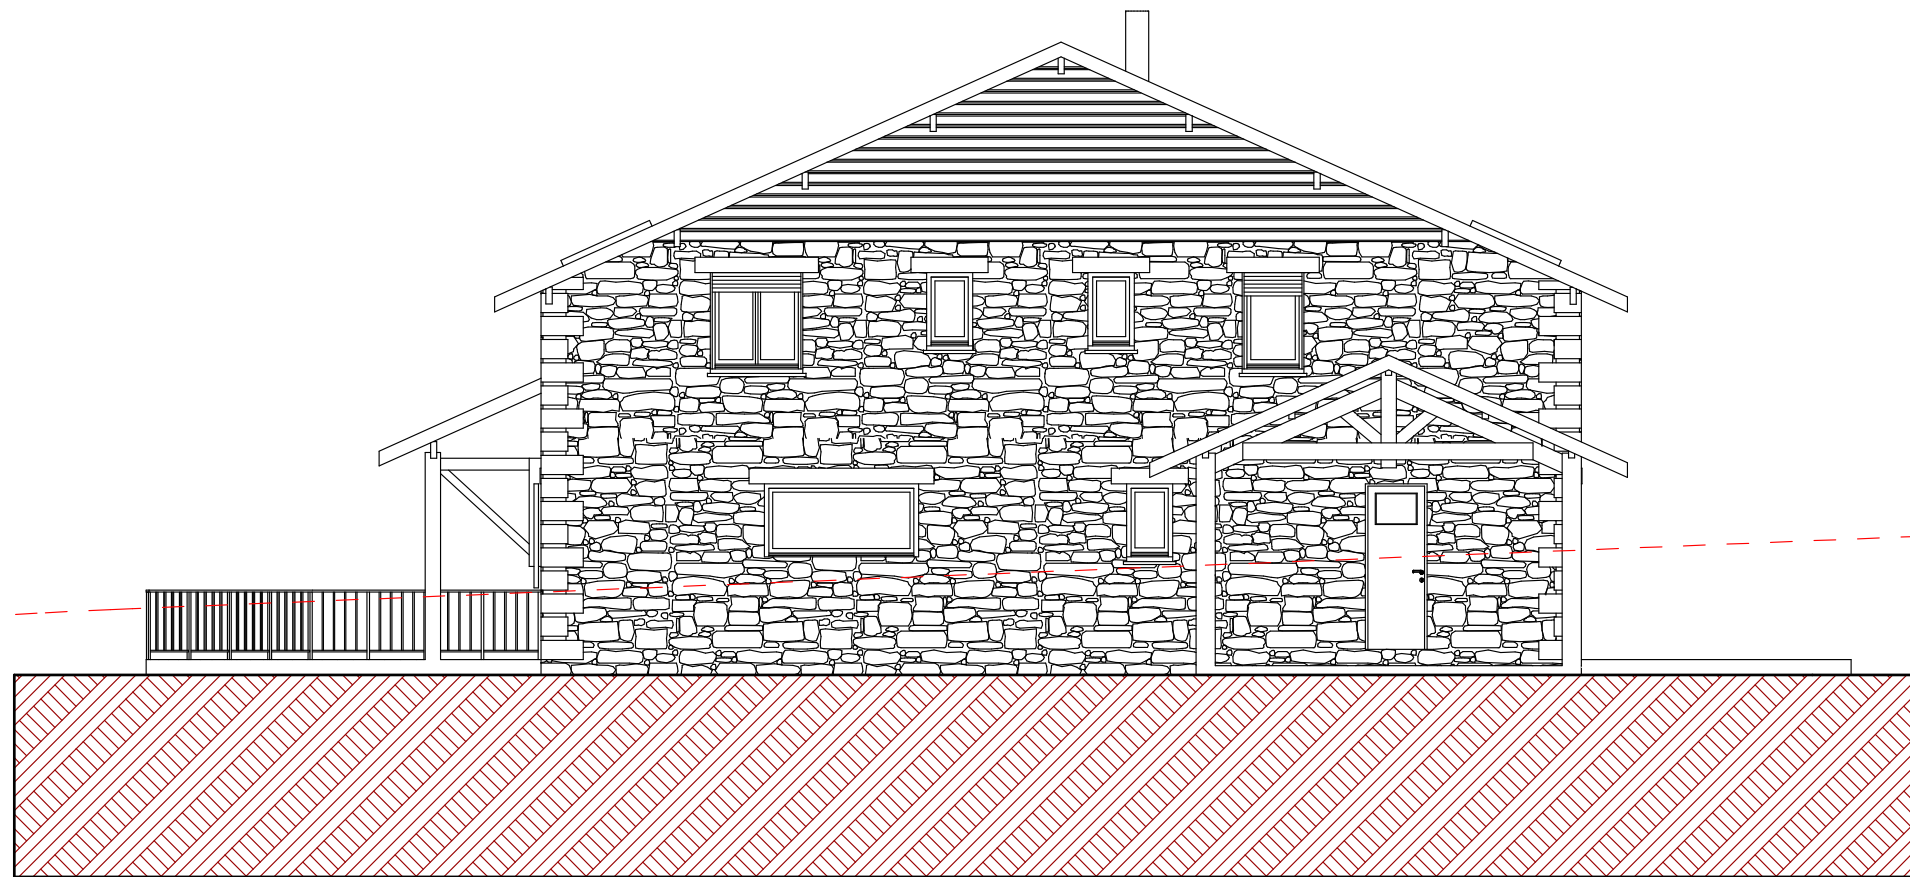

**Mr et Mme DESTENAVE Jean François et Aurélie
Rue du Plagnot
31440 FOS**

**Permis de construire d'une maison
individuelle à LOURDE**

A

8,00

8,00

A

SURFACE UTILE: 80.43 m²

SURFACE HABITABLE: 72.71 m²

COUPE BB

FACADE SUD

FACADE NORD

FACADE EST

FACADE OUEST