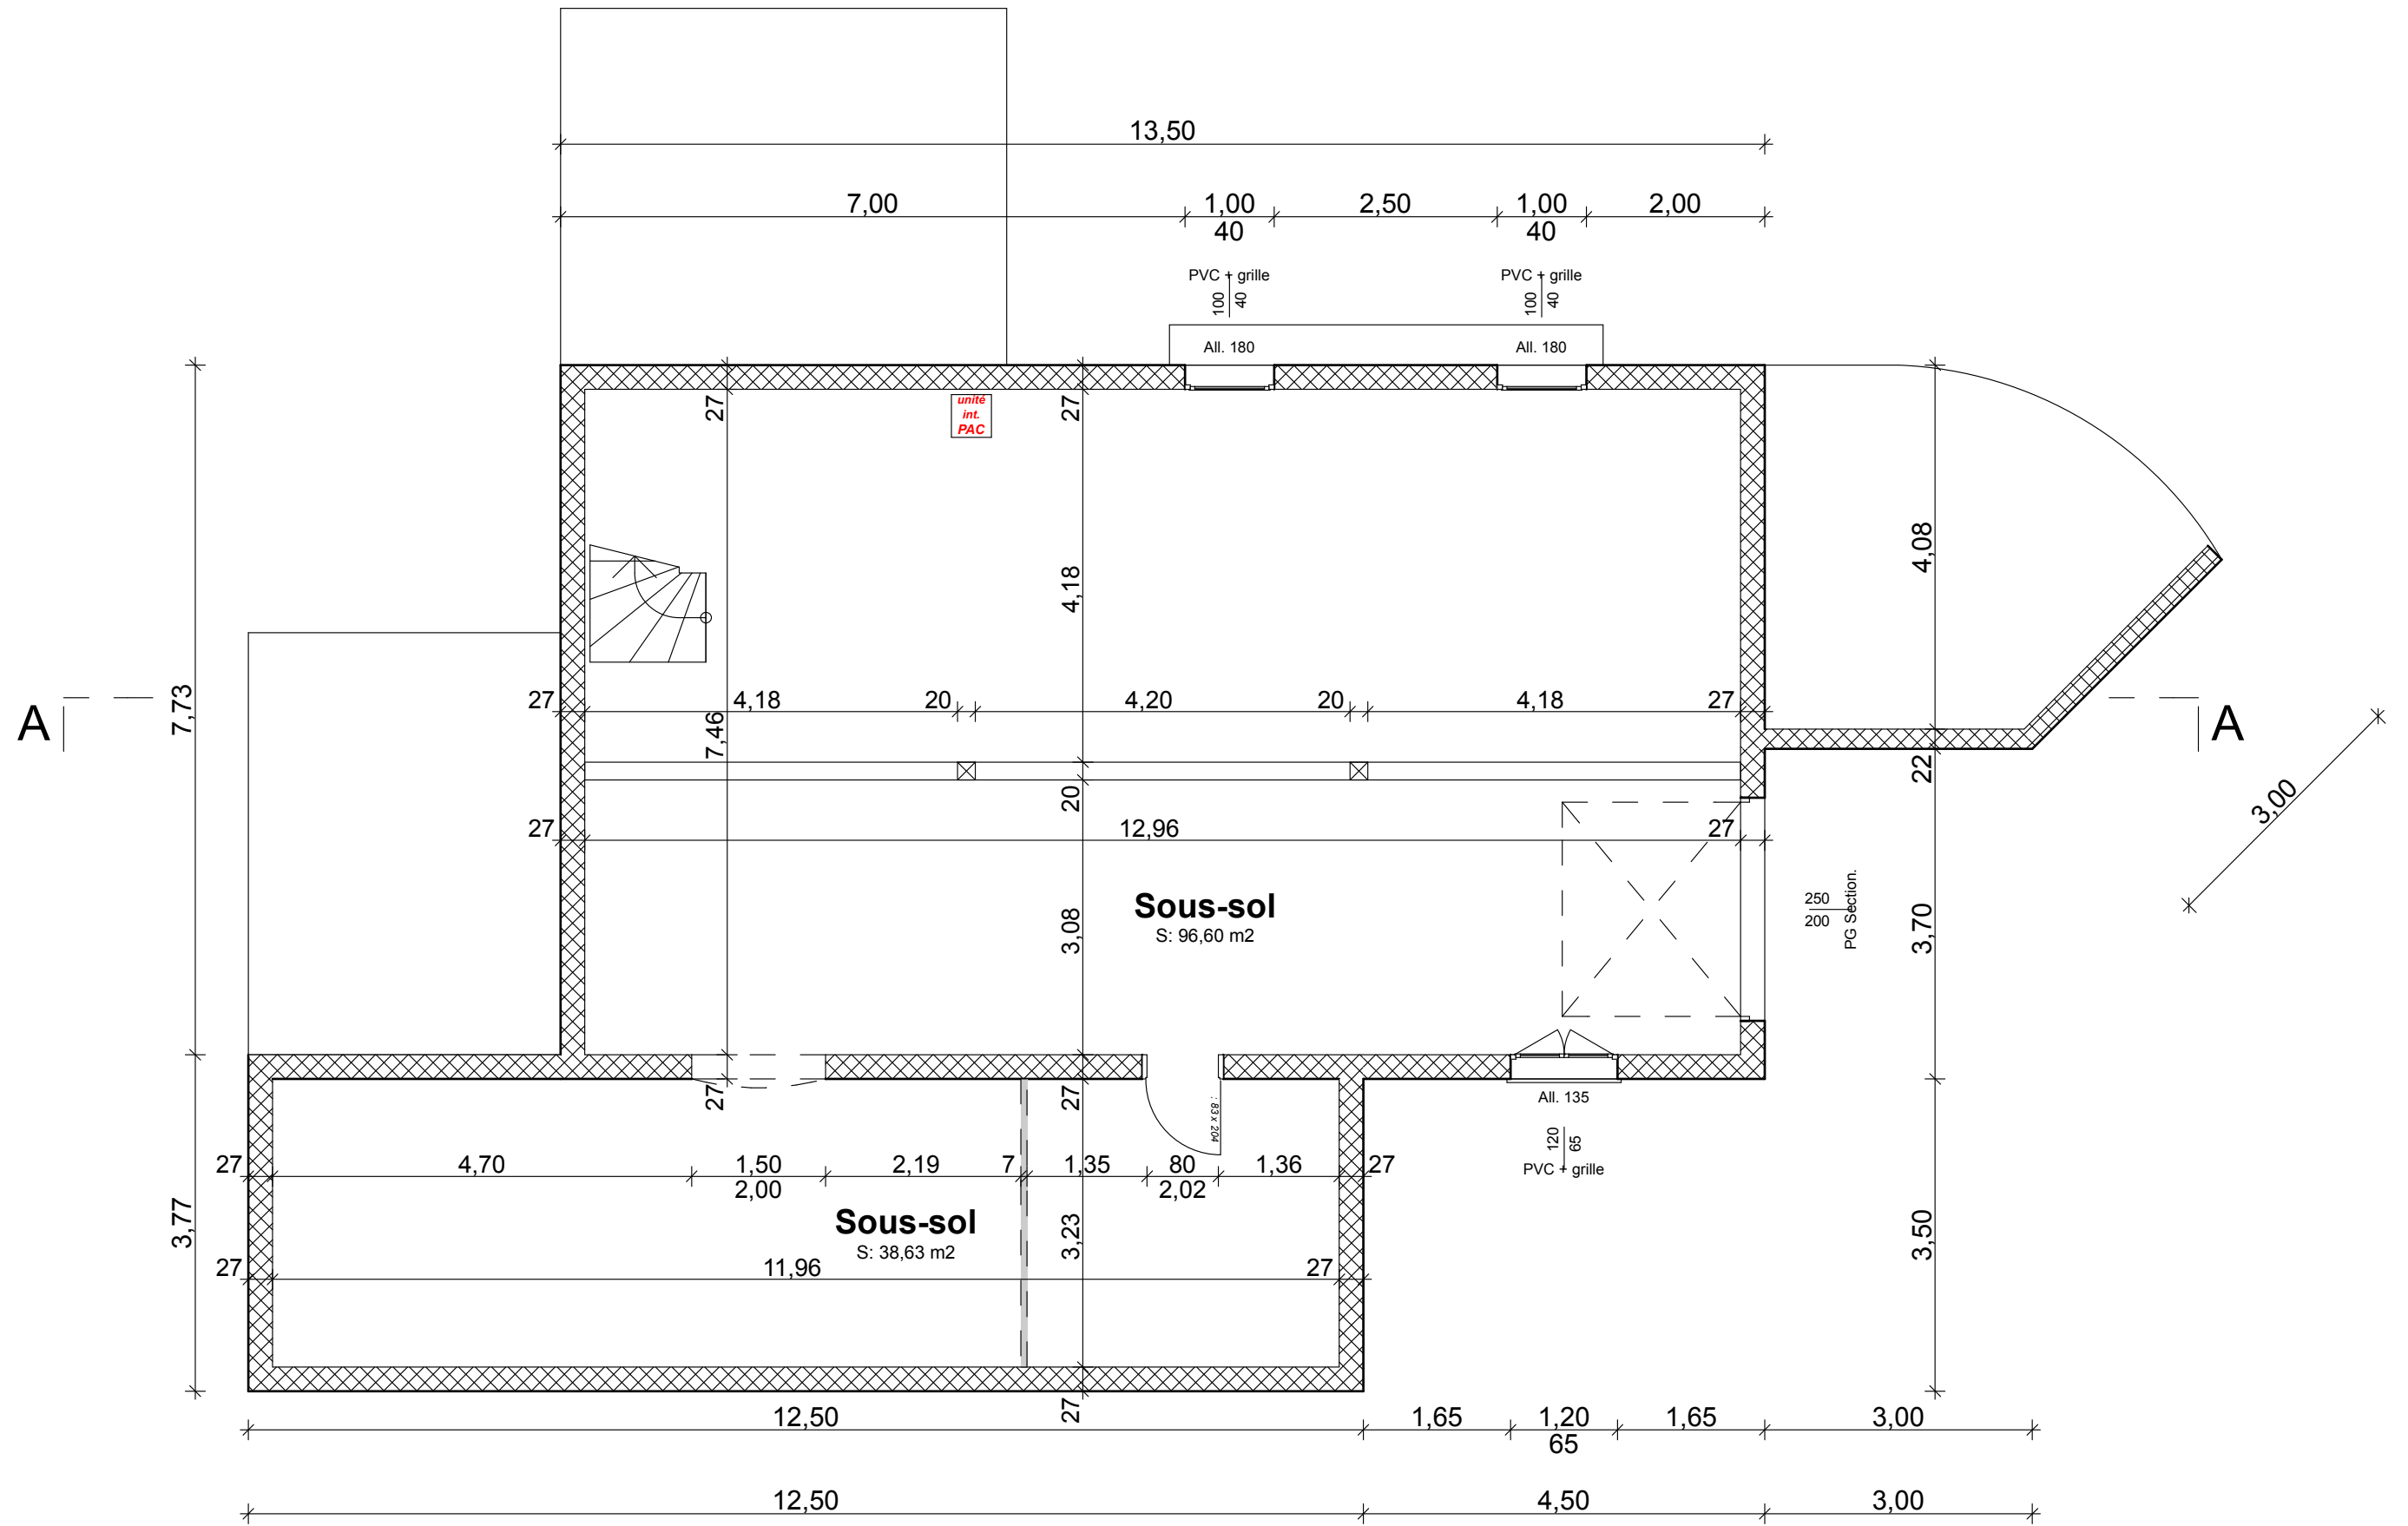

**Mr et Mme DESTENAVE Jean François et Aurélie
Rue du Plagnot
31440 FOS**

**Permis de construire d'une maison
individuelle à LOURDE**

A

8,00

8,00

A

SURFACE UTILE: 80.43 m²

SURFACE HABITABLE: 72.71 m²

COUPE BB

FACADE SUD

FACADE NORD

FACADE EST

FACADE OUEST