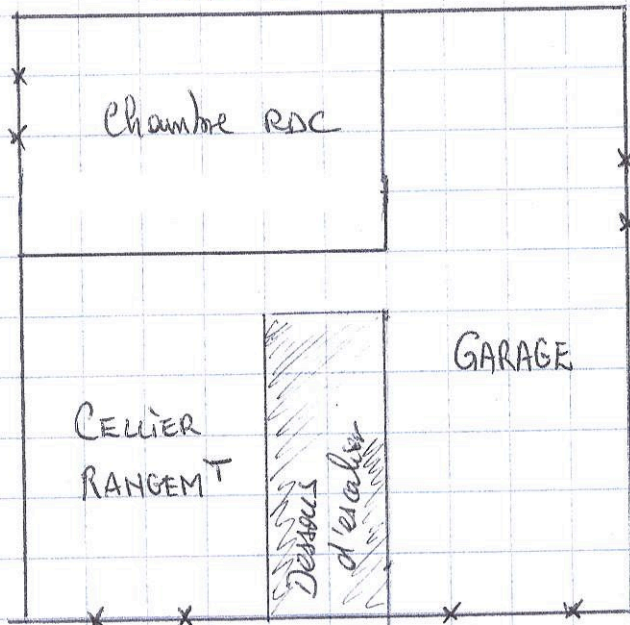

↑ OUEST

MAISON AF 25620 DE

1^{ER} Etage

70m² environ au sol.

Entrée Cocheoir: =

Dégageant = 4m² =

Cuisine = 8m² 20 =

WC = 1m² 20

Salle de bain = 3m²

Chambre = 12m²

Salon = 30m²

Balcon = = 6,80;

RDC

AF 25620

BEVERE

CHALET

45 m² environ au sol

↑ OUEST

0 ↑

GRANGE ENTREE

entrée

↑ 0