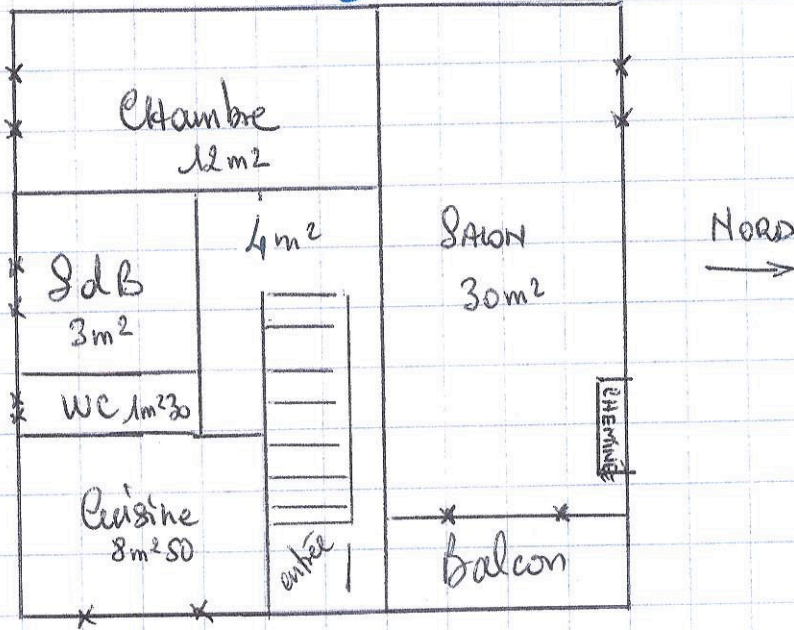

↑ OUEST

MAISON AF 25620 DE

1^{ER} Etage

70m² environ au sol.

Entrée Cocheoir: =

Dégageant = 4m² =

Cuisine = 8m² 20 =

WC = 1m² 20

Salle de bain = 3m²

Chambre = 12m²

Salon = 30m²

Balcon = = 6,80;

RDC

AF 25620

BEVERE

CHALET

45 m² environ au sol

↑ OUEST

0 ↑

GRANGE ENTREE

entrée

↑ 0