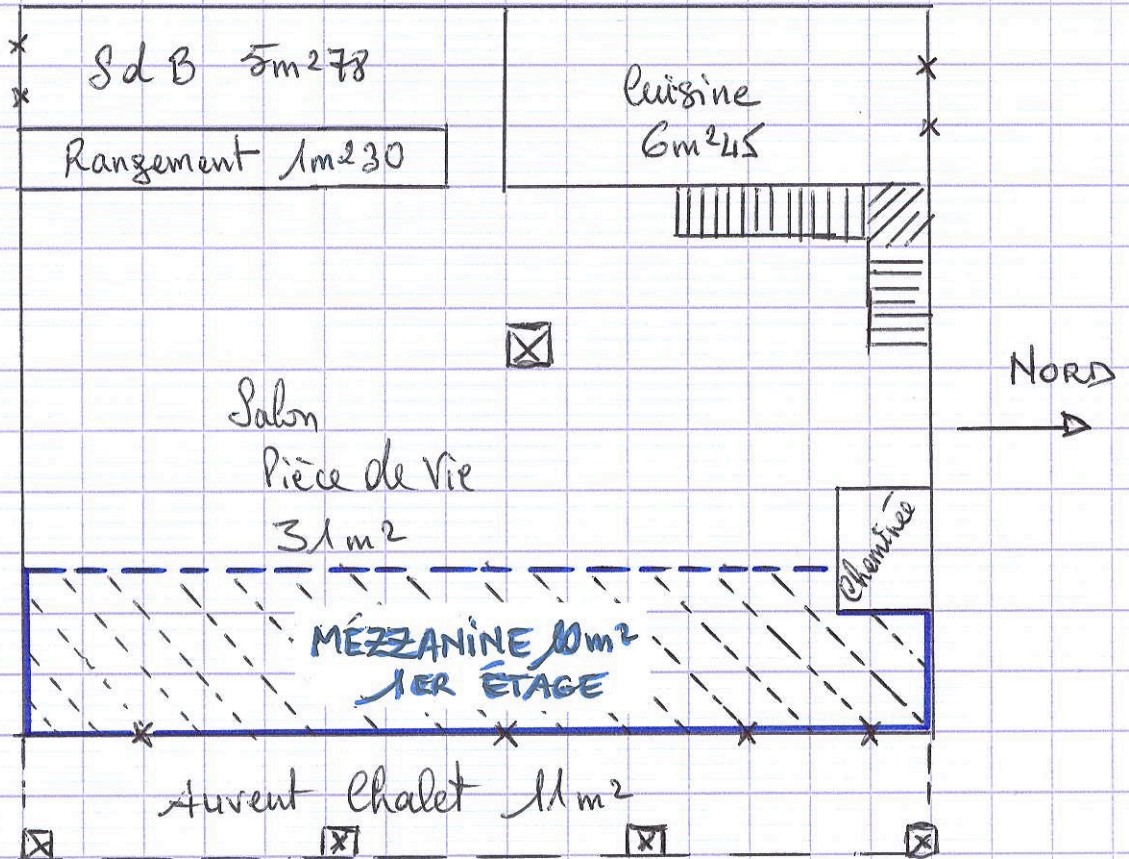

↑ OUEST

MAISON AF 25620 DE

1^{ER} Etage

70m² environ au sol.

Entrée Cocheoir: =

Dégageant = 4m² =

Cuisine = 8m² 20 =

WC = 1m² 20

Salle de bain = 3m²

Chambre = 12m²

Salon = 30m²

Balcon = = 6,80;

RDC

AF 25620

BEVERE

CHALET

45 m² environ au sol

↑ OUEST

0 ↑

GRANGE ENTREE

entrée

↑ 0