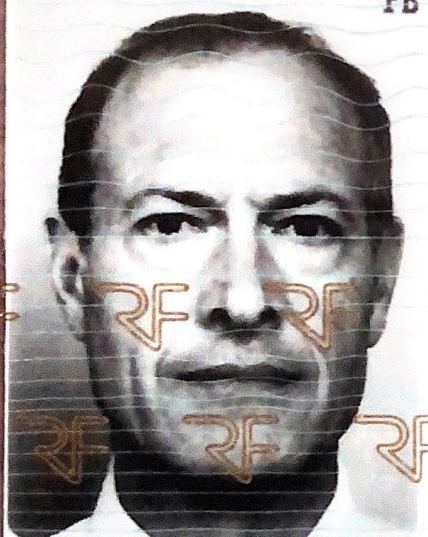

R É P U B L I Q U E   F R A N Ç A I S E

CARTE NATIONALE D'IDENTITÉ N° : 090865300696

Nationalité Française

PB   Nom : PIOVESAN

Prénom(s) : BRUNO, HENRI

Sexe : M

Né(e) le : 29.08.1957

à : TARBES

Taille : 1,81m

Signature

du titulaire :

IDFRAPIOVESAN<<<<<<<<<<<<<<<<<<<<<<<<<<<653152

0908653006962BRUNO<<HENRI<<5708297M8

Adresse : 2 RUE DES PEUPLIERS  
0005 (65)

Carte valable jusqu'au : 23.08.2019

délivrée le : 24.08.2009