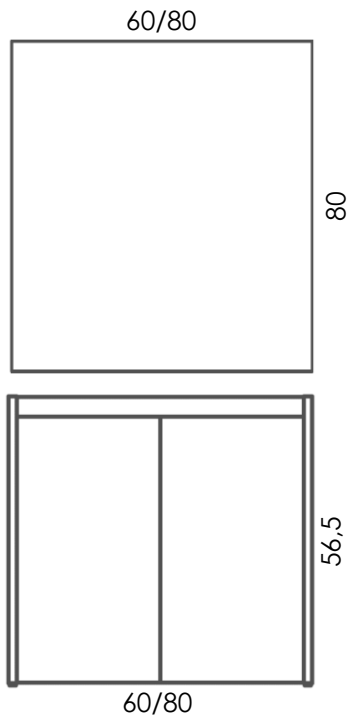

Meubles / AMALFI - 60/80 - 2 Portes

Miroir AMALFI
60/80x80cm