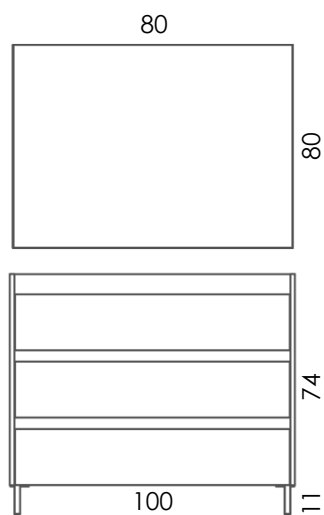

CONTRACT
ROVERE

CONTRACT
TEAK SIAM

FORMATS DISPONIBLES :

Largeurs
70/120/130 mm

Longueurs
De 400 à 600 mm
De 800 à 1200 mm

Mur CITTA

Mur CITTA / 25x75

25x75
CITTA AZUL
PA25751

Meubles / AMALFI – 100 – 3 Tiroirs 1 vasque

Miroir AMALFI
80x80cm

Luminaire LED AMALFI
4 LED IP44 Class II

Meuble 3T. Sur pieds
100x74x45cm
Pieds H11cm

Finitions

Mélangine

Laquée haute brillance

Gris sablé
PAC0074546

Noyer sablé
PAC0074547

Blanc
PAC0074544

Anthracite
PAC0074545

Receveur / SCALEA

Receveur lisse blanco extra plat

SCALEA / 70x100 / 80x100 / 70x120 / 80x120 / 90x120 cm

Épaisseur de 2,5 cm

Antidérapant (Classe 3)