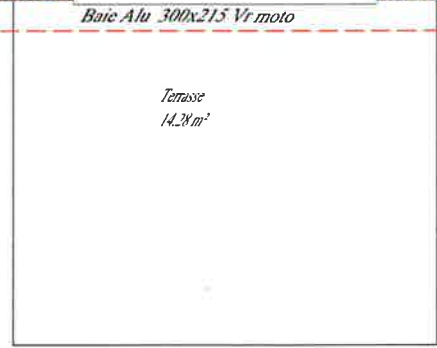

maisons
cléa
Bâti ensemble

CELLIER\	Cellier	9.47 m ²	
CHAMBRE\princip\	Chambre 1	13.34 m ²	
CHAMBRE\	Chambre 2	11.88 m ²	
CHAMBRE\	Chambre 3	12.03 m ²	
DEGAGEMENT\	Dgt	3.93 m ²	
SDB\	SdB	6.24 m ²	
SEJOUR\	Séjour/Cuisine	42.03 m ²	
WC\	WC	1.92 m ²	100.84 m ²

LOT 12

ECHELLE 1/75