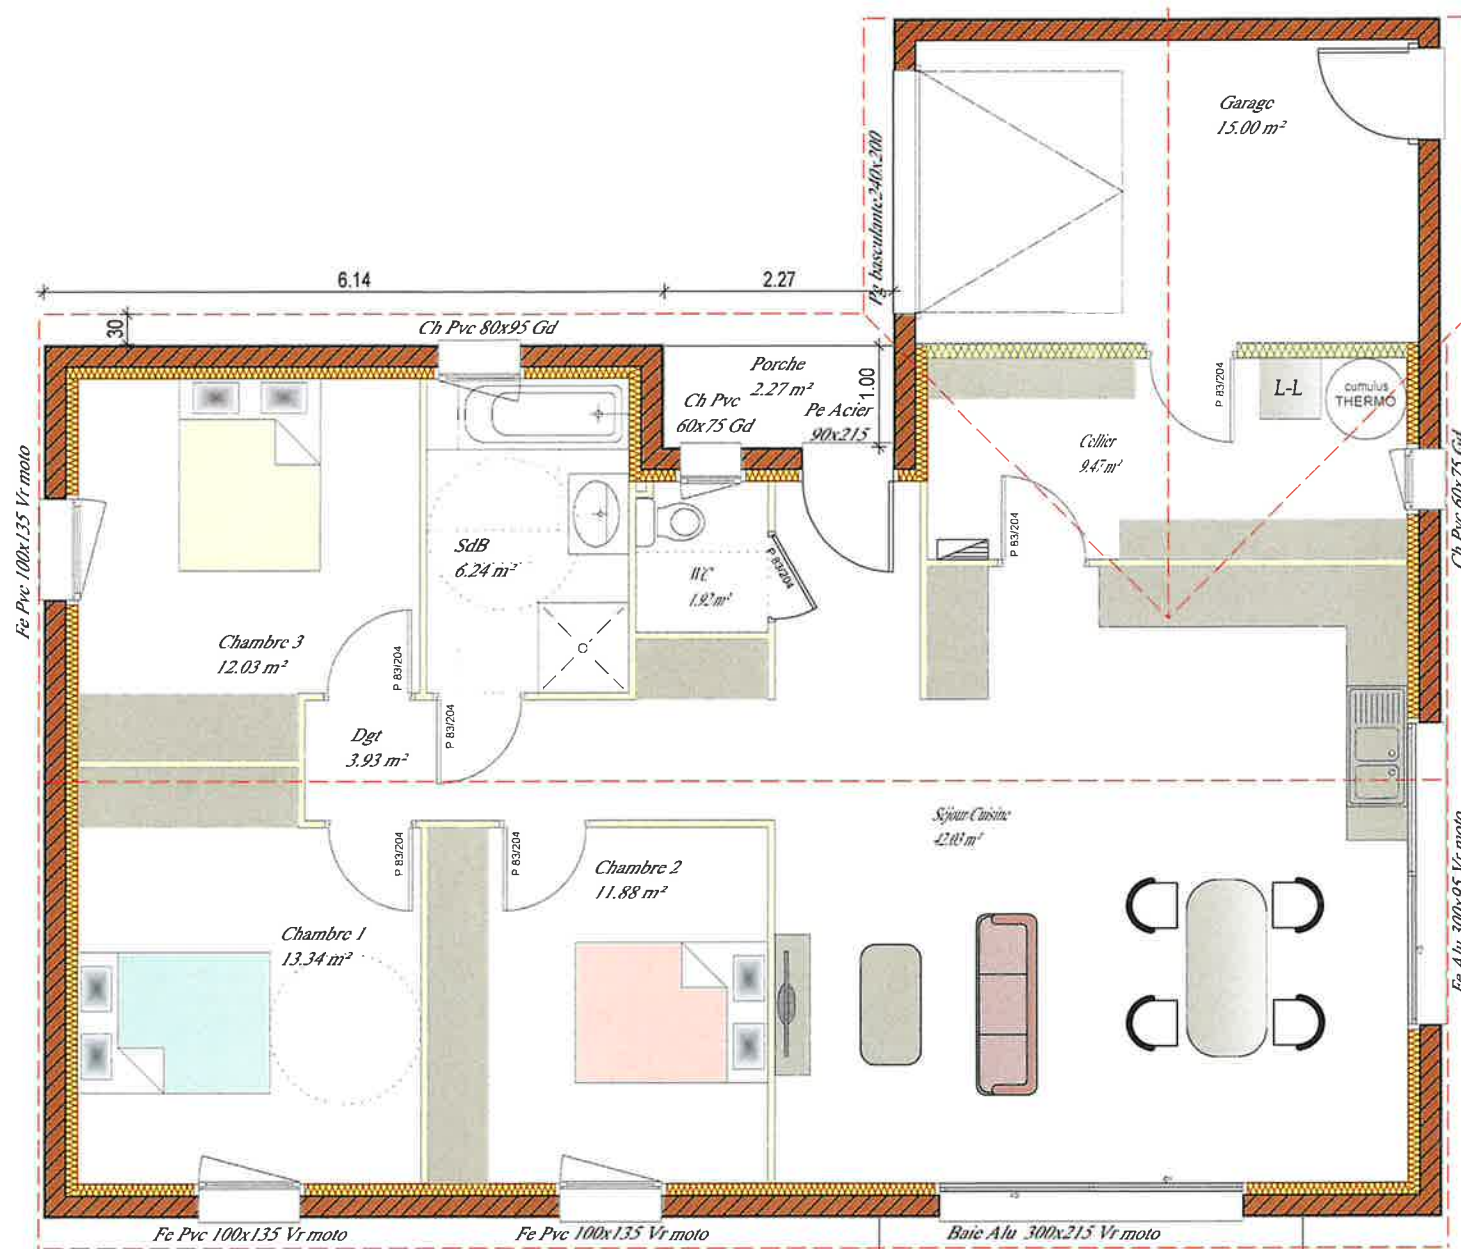

maisons
cléa
Bâti ensemble

CELLIER\	Cellier	9.47 m ²	
CHAMBRE\princip\	Chambre 1	13.34 m ²	
CHAMBRE\	Chambre 2	11.88 m ²	
CHAMBRE\	Chambre 3	12.03 m ²	
DEGAGEMENT\	Dgt	3.93 m ²	
SDB\	SdB	6.24 m ²	
SEJOUR\	Séjour/Cuisine	42.03 m ²	
WC\	WC	1.92 m ²	100.84 m ²

LOT 12

ECHELLE 1/75