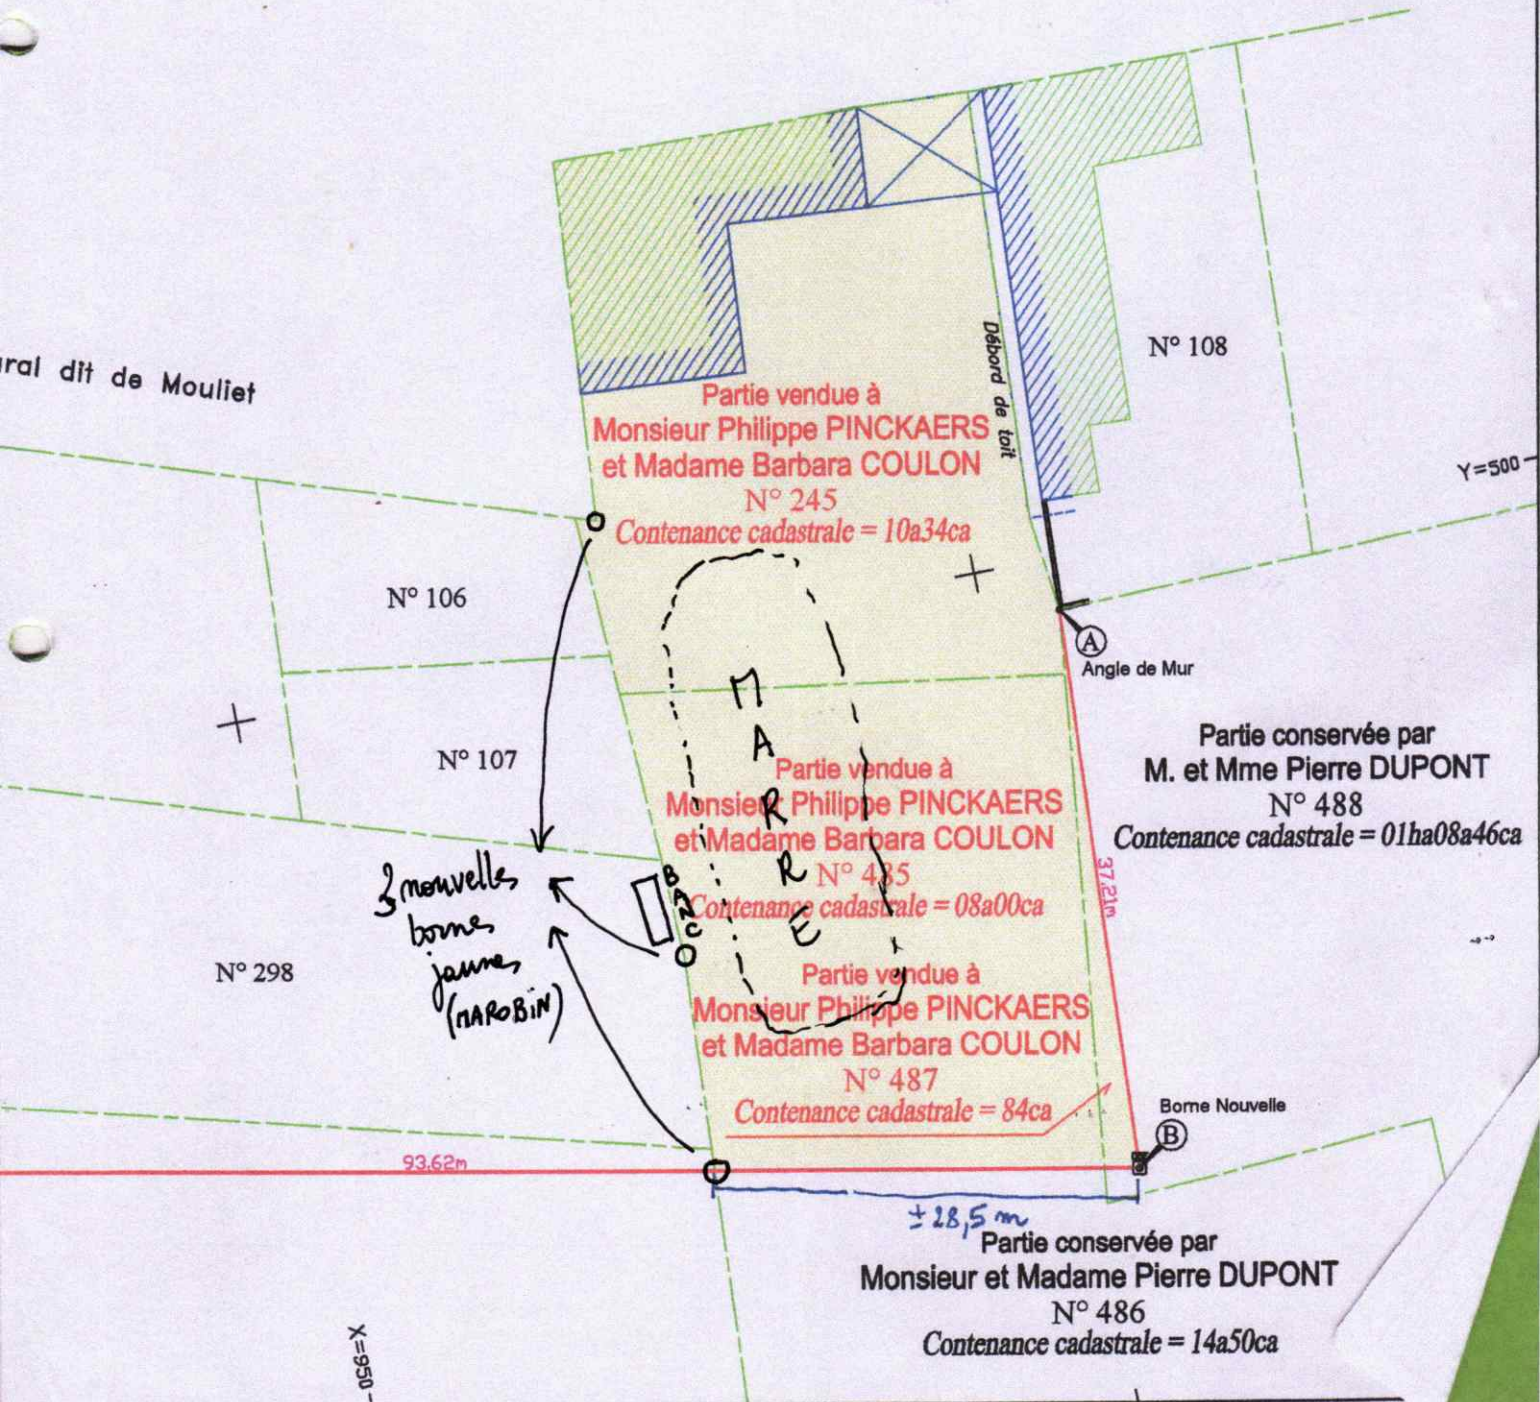

X=1000

ORDRE DES
GÉOMETRES-EXPERTS

Christophe MAROBIN
Géomètre Expert Foncier

Grande Rue
65240 ARREAU

Tel/Fax : 05 62 40 11 39

Port : 06 09 57 43 00

Email : cmarobin@cegetel.net

Christophe MAROBIN

Ordre des Géomètres-Experts n°5247

Grande Rue - 65240 ARREAU
Tel/Fax : 05 62 40 11 39

Echelle : 1/500

Dressé le : 05 octobre 2009

Dossier : 09090

— Limites bornées

- - - Limites cadastrales non définies contradictoirement

Système de coordonnées X,Y local

ral dit de Mouliet

3 nouvelles bornes jaunes (MAROBIN)

Partie vendue à
Monsieur Philippe PINCKAERS
et Madame Barbara COULON
N° 245
Contenance cadastrale = 10a34ca

Partie vendue à
Monsieur Philippe PINCKAERS
et Madame Barbara COULON
N° 435
Contenance cadastrale = 08a00ca

Partie vendue à
Monsieur Philippe PINCKAERS
et Madame Barbara COULON
N° 487
Contenance cadastrale = 84ca

Partie conservée par
M. et Mme Pierre DUPONT
N° 488
Contenance cadastrale = 01ha08a46ca

Partie conservée par
Monsieur et Madame Pierre DUPONT
N° 486
Contenance cadastrale = 14a50ca