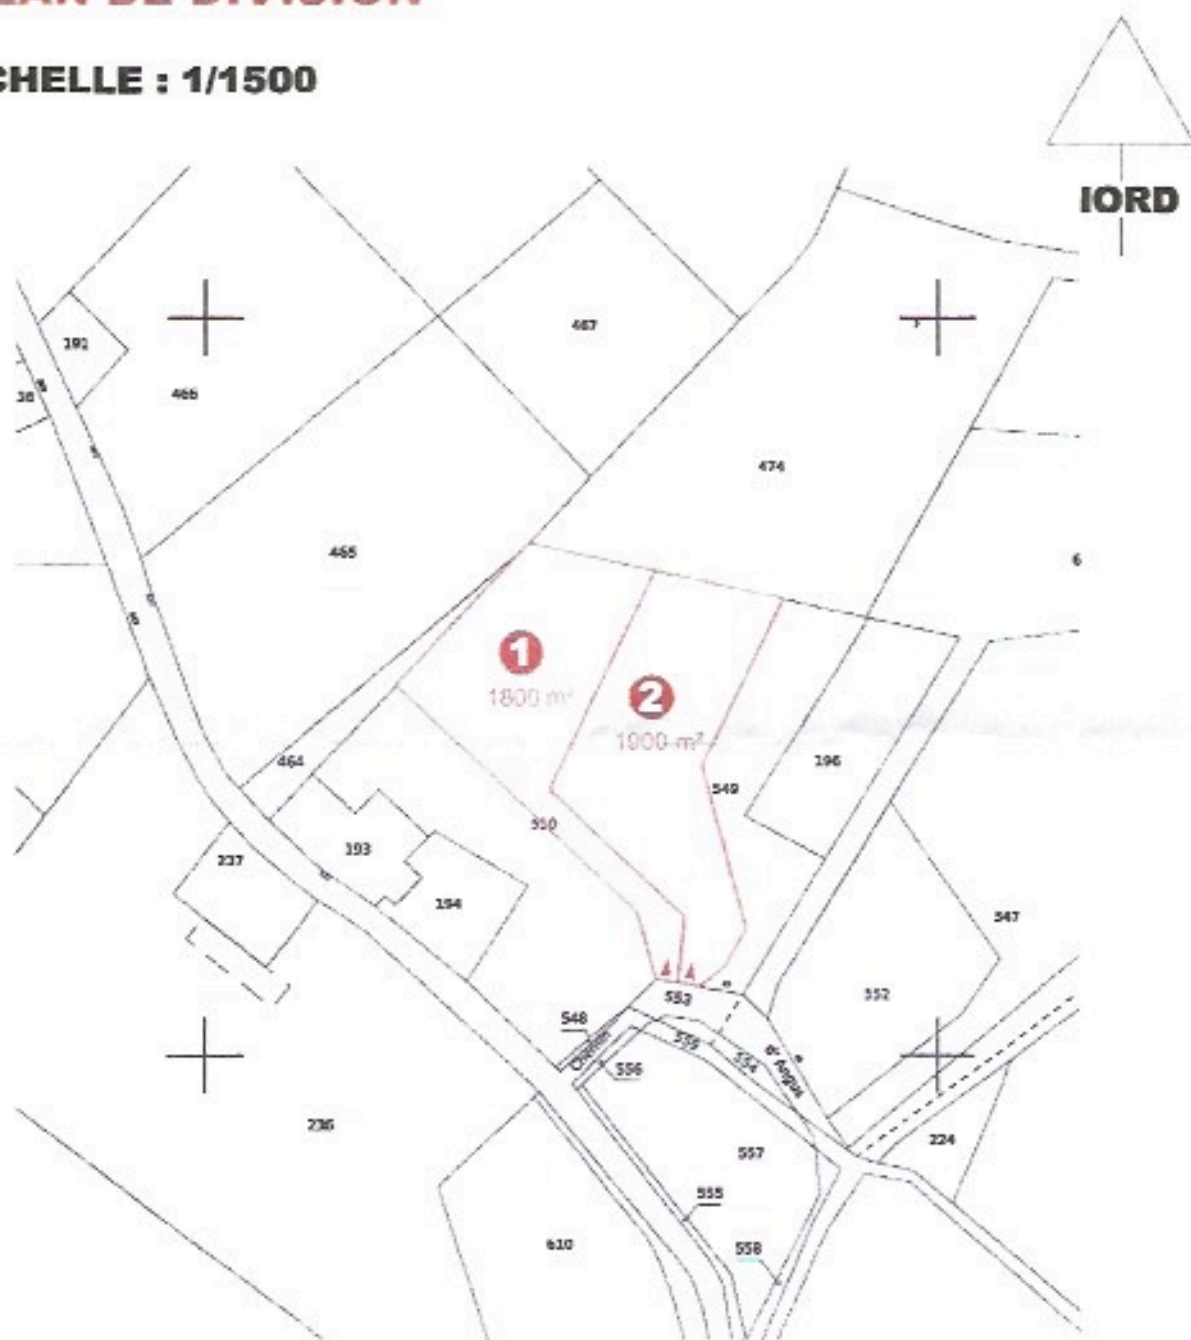

Commune de CASTILLON D'ARTHEZ

PROPRIETE DE M. PARIS Guy

PLAN DE DIVISION

ECHELLE : 1/1500

Plan dessiné en couleur
Ne pas reproduire en noir et blanc

CLAUDE VIGNASSE
GÉOMÈTRE EXPERT INGÉNIEUR ESOT

50 Rue SAINT GILLES
B.P.20221 64302 ORTHEZ Cedex
TEL:0559090058 FAX:0559091758
Email:claude.vignasse.gp@orange.fr

15.06.2022	PROJET DE DIVISION	CV
DATE	OBJET	
REF : ARTHEZ \ 181039 CU		

SECTION B