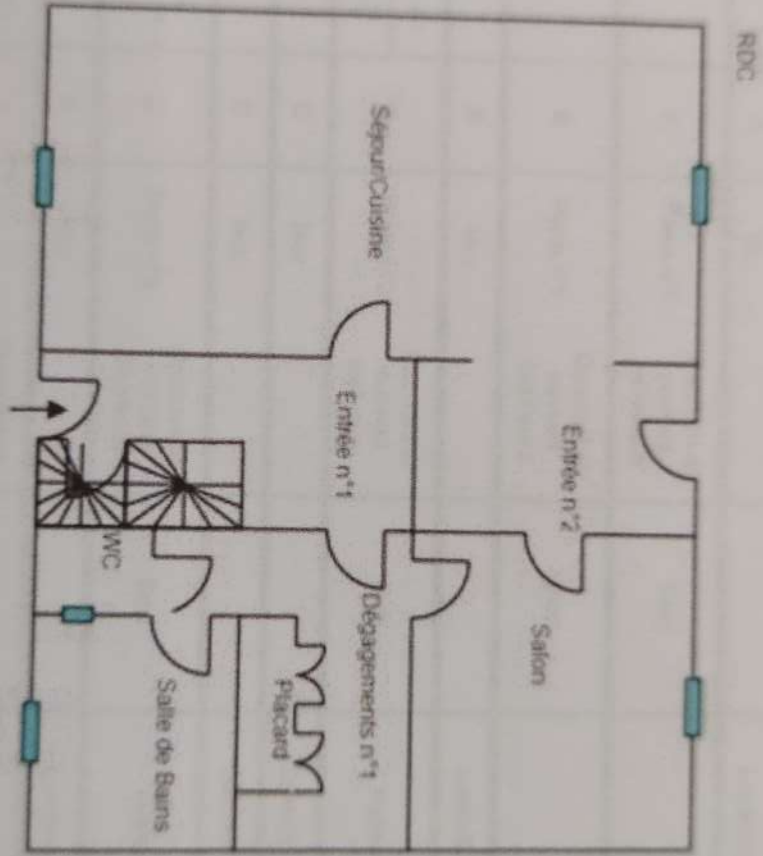

ETAGE - Charniers

Surfaces:

- 14, lancia : 11,92
 - ⊙ 13,10 Ingrid : 10,95
 - ⊙ 11,68 Anne : 11,74
 - 12,57 Guillaume : 12,48
 - 13,86 Noua : 14,09
 - Roller : 5,00
 - 2,42
- 30,83
Pisc
27,06
- 7,86

12,57
13,86
11,68
13,10
14,09
5,00
2,42

ment 13,86 m² salle de br

Surface habitable environ 162 m²