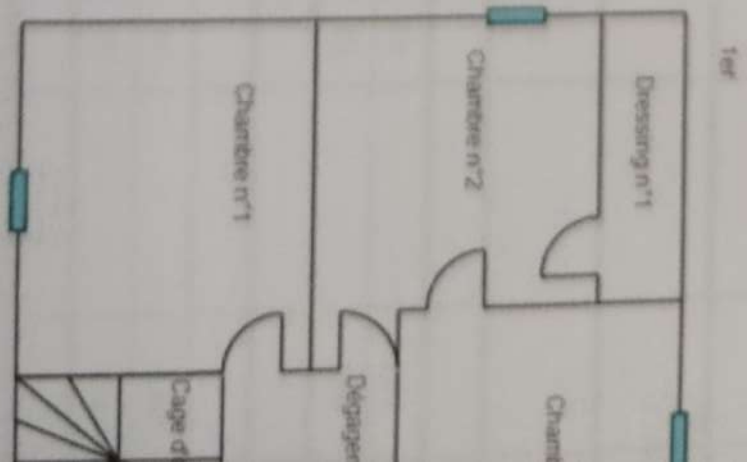

ETAGE - Charniers

Surfaces:

- 14, lancia : 11,92
 - ⊙ 13,10 Ingrid : 10,95
 - ⊙ 11,68 Anne : 11,74
 - 12,57 Guillaume : 12,48
 - 13,86 Noua : 14,09
 - Roller : 5,00
 - 2,42
- 30,83
Pisc
27,06
- 7,86

12,57
13,86
11,68
13,10
14,09
5,00
2,42

ment 13,86 m² salle de br

Surface habitable environ 162 m²