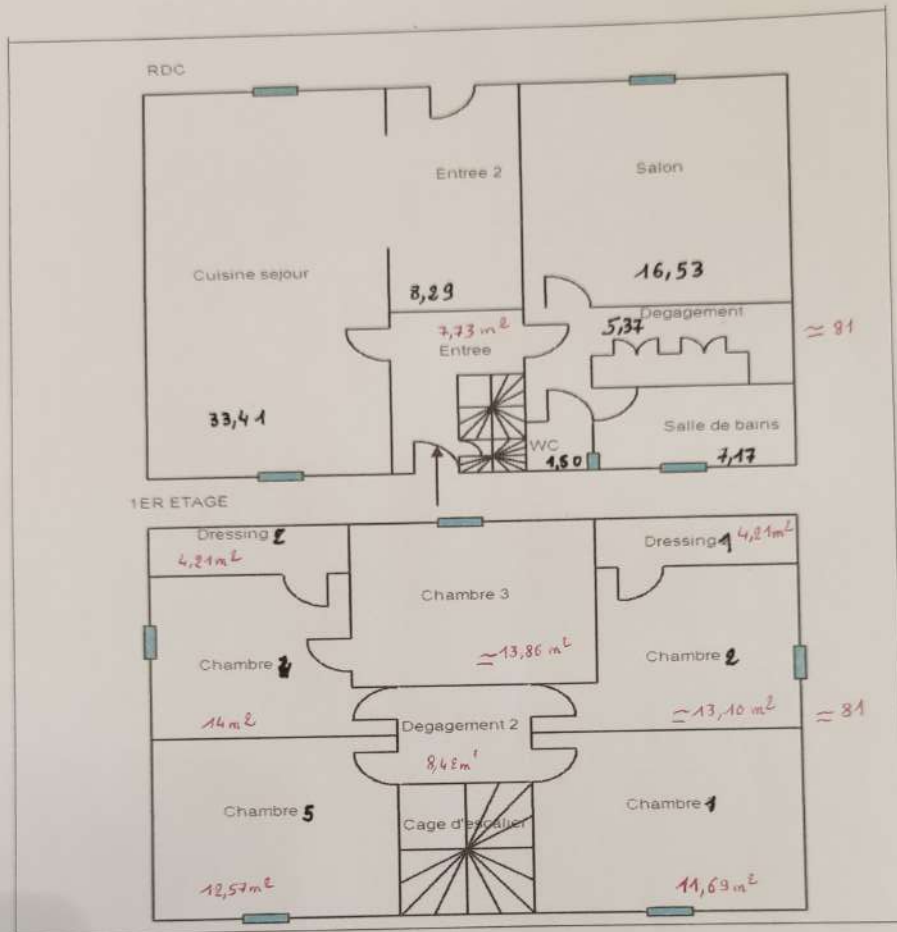

ETAGE - Charniers

Surfaces:

- 14, lancia : 11,92
 - ⊙ 13,10 Ingrid : 10,95
 - ⊙ 11,68 Anne : 11,74
 - 12,57 Guillaume : 12,48
 - 13,86 Noua : 14,09
 - Roller : 5,00
 - 2,42
- 30,83
Pisc
27,06
- 7,86

12,57
13,86
11,68
13,10
14,09
5,00
2,42

ment 13,86 m² salle de br

Surface habitable environ 162 m²