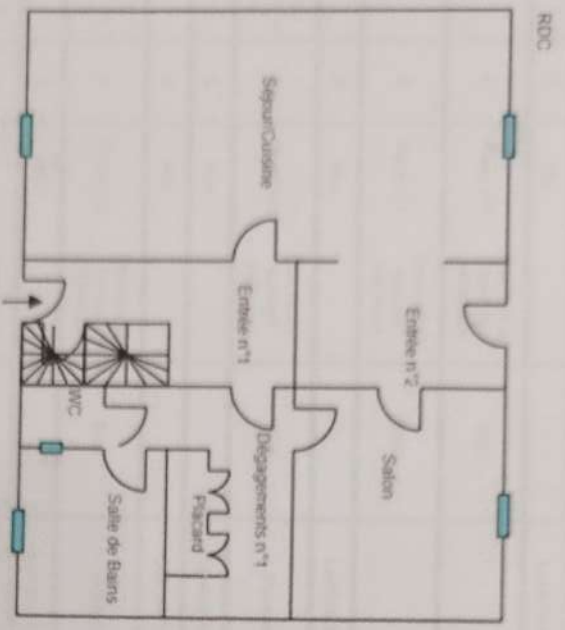

ETAGE - Charniers

Surfaces:

- 14, lancia : 11,92
 - ⊙ 13,10 Ingrid : 10,95
 - ⊙ 11,68 Anne : 11,74
 - 12,57 Guillaume : 12,48
 - 13,86 Noua : 14,09
 - Roller : 5,00
 - 2,42
- 30,83
Pisc
27,06
- 7,86

12,57
13,86
11,68
13,10
14,09
5,00
2,42

ment 13,86 m² salle de br

Surface habitable environ 162 m²