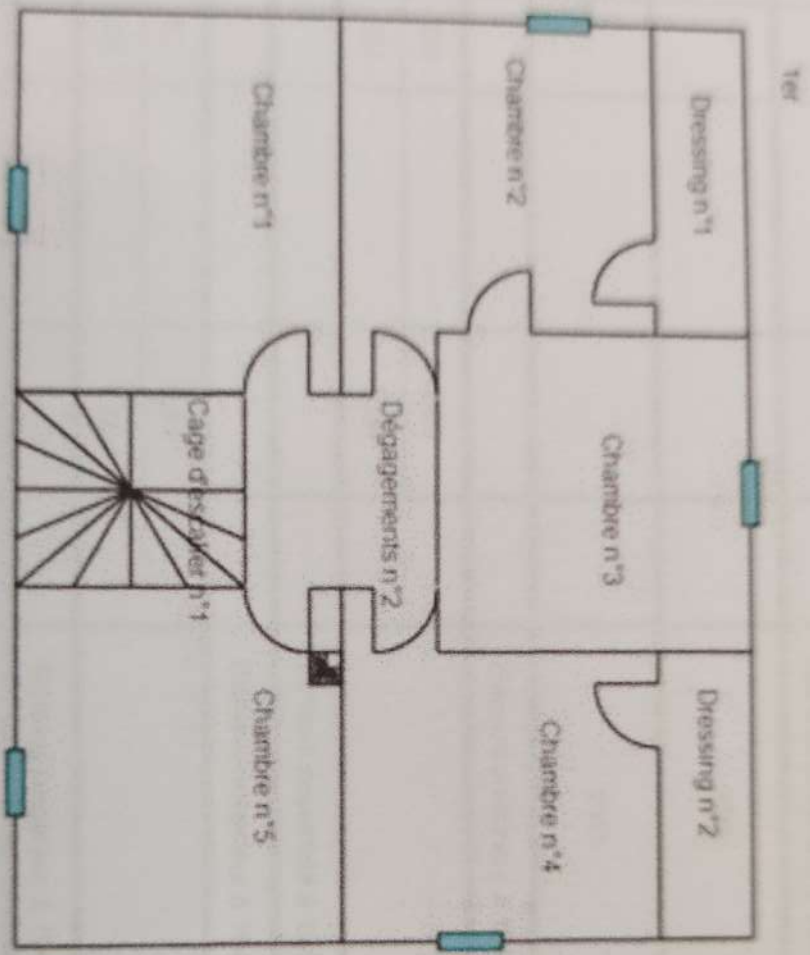

ETAGE - Charniers

Surfaces:

- 14, lancia : 11,92
 - ⊙ 13,10 Ingrid : 10,95
 - ⊙ 11,68 Anne : 11,74
 - 12,57 Guillaume : 12,48
 - 13,86 Noua : 14,09
 - Roller : 5,00
 - 2,42
- 30,83
Pisc
27,06
- 7,86

12,57
13,86
11,68
13,10
14,09
5,00
2,42

ment 13,86 m² salle de br

Surface habitable environ 162 m²