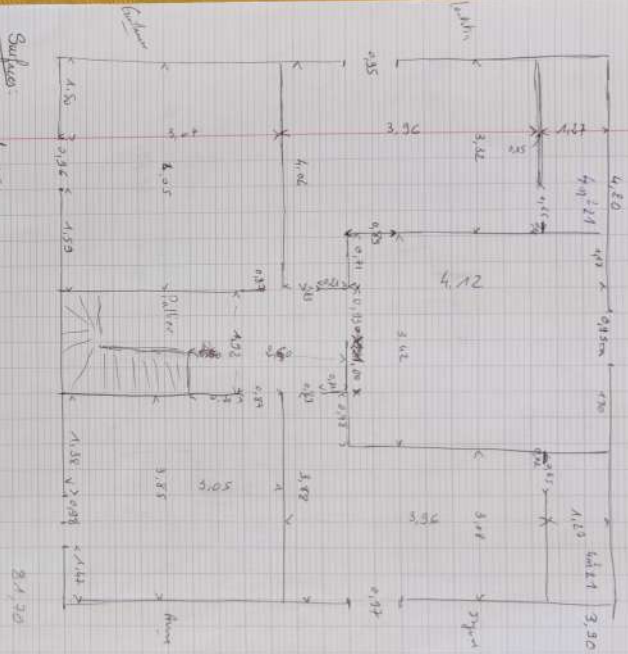

ETAGE - Charniers

Surfaces:

- 14, lancia : 11,92
 - ⊙ 13,10 Ingrid : 10,95
 - ⊙ 11,68 Anne : 11,74
 - 12,57 Guillaume : 12,48
 - 13,86 Noua : 14,09
 - Roller : 5,00
 - 2,42
- 30,83
Pisc
27,06
- 7,86

12,57
13,86
11,68
13,10
14,09
5,00
2,42

ment 13,86 m² salle de br

Surface habitable environ 162 m²