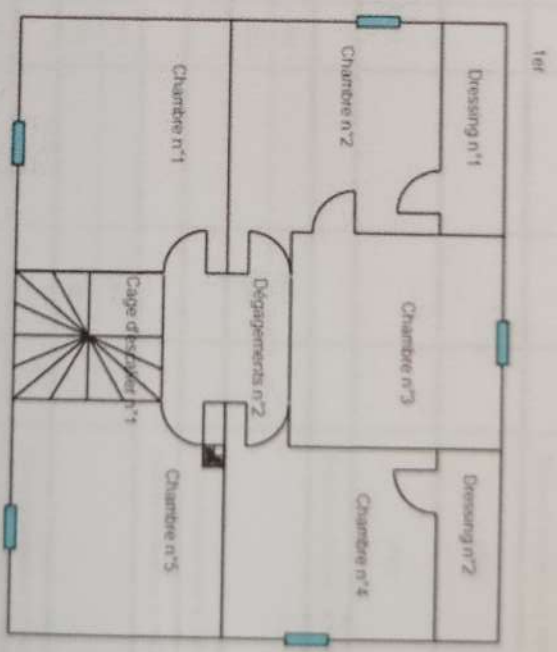

ETAGE - Charniers

Surfaces:

- 14, lancia : 11,92
 - ⊙ 13,10 Ingrid : 10,95
 - ⊙ 11,68 Anne : 11,74
 - 12,57 Guillaume : 12,48
 - 13,86 Noua : 14,09
 - Roller : 5,00
 - 2,42
- 30,83
Pisc
27,06
- 7,86

12,57
13,86
11,68
13,10
14,09
5,00
2,42

ment 13,86 m² salle de br

Surface habitable environ 162 m²