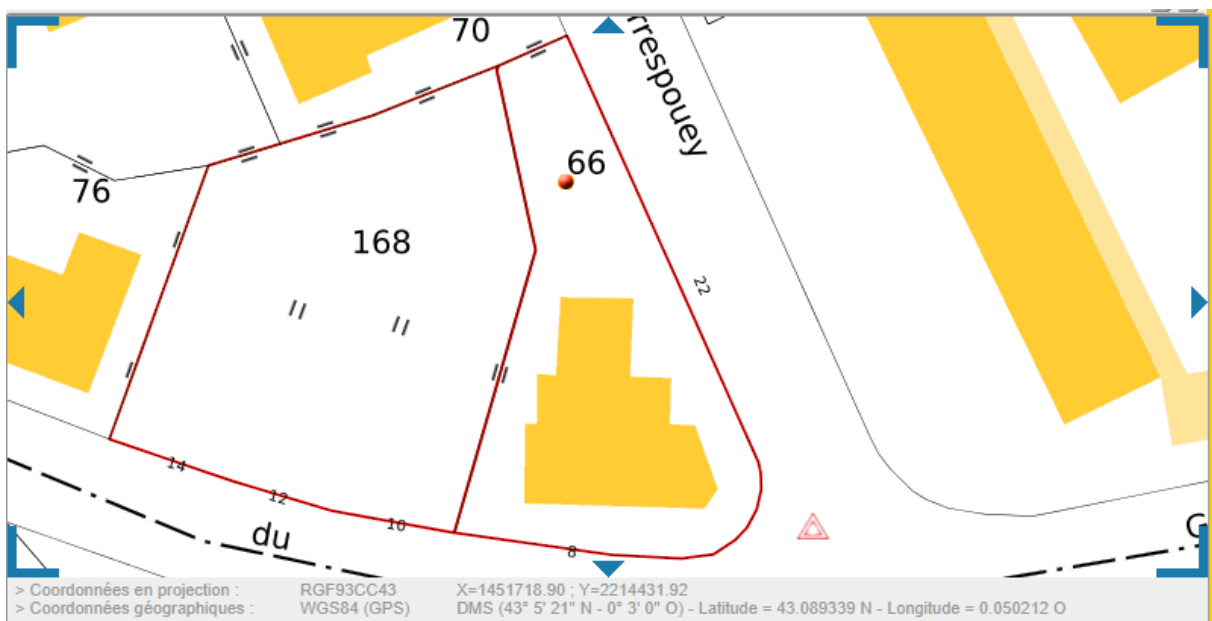

Informations littérales relatives à 2 parcelles sur la commune :  
**LOURDES (65).**

**Références de la parcelle 000 CX 168**

Référence cadastrale de la parcelle	<b>000 CX 168</b>
Contenance cadastrale	<b>984 mètres carrés</b>
Adresse	<b>10 BD DU GAVE 65100 LOURDES</b>
Adresse	<b>12 BD DU GAVE 65100 LOURDES</b>
Adresse	<b>14 BD DU GAVE 65100 LOURDES</b>

**Références de la parcelle 000 CX 66**

Référence cadastrale de la parcelle	<b>000 CX 66</b>
Contenance cadastrale	<b>685 mètres carrés</b>
Adresse	<b>22 RUE DARRESPOUEY 65100 LOURDES</b>
Adresse	<b>8 BD DU GAVE 65100 LOURDES</b>