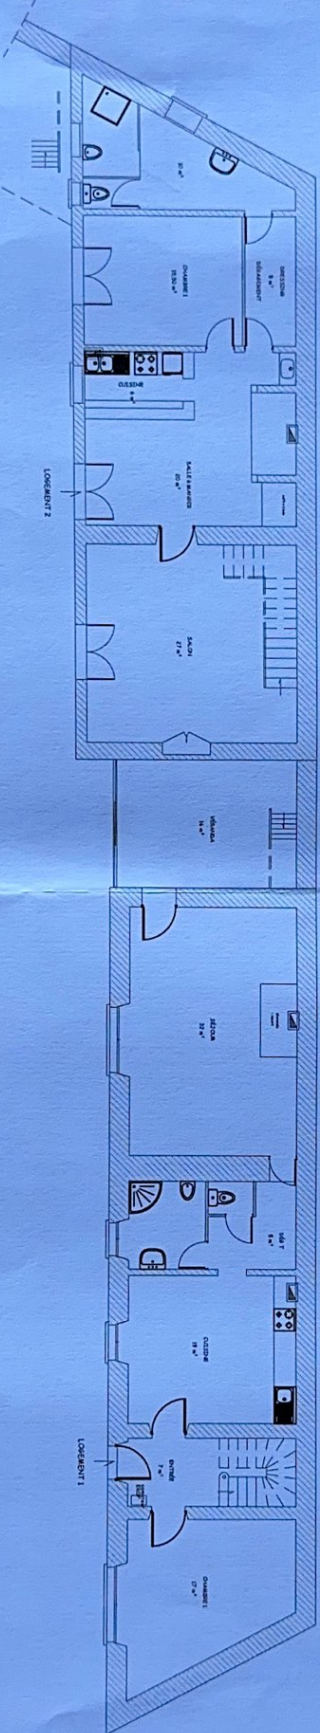

étage

rez de jardin

SHAB LOGEMENT 2 156,10 m²

rez de jardin		F + 1	
cuisine	6,00 m ²	rez-de-jardin	27,00 m ²
salon à manger	20,00 m ²	chambre 2	41,00 m ²
chambre 1	15,50 m ²		
dressing d'été	5,00 m ²		
salon de bain	10,00 m ²		
toilettes	1,50 m ²		
escalier	27,50 m ²		
total	85,50 m ²	total	68,00 m ²

2 logements à PUNTOUS 65230

SHAB LOGEMENT 1 143,10 m²

rez de jardin		F + 1	
entrée	7,00 m ²	palier	5,00 m ²
escalier	3,00 m ²	chambre 2	17,00 m ²
chambre 1	17,00 m ²	chambre 3	19,00 m ²
cuisine	19,00 m ²	anti-chambre	13,00 m ²
salon de bain	5,00 m ²		
toilettes	1,00 m ²		
salon	32,00 m ²		
déplacement	5,00 m ²		
total	89,10 m ²	total	54,00 m ²

échelle: 1/125^e