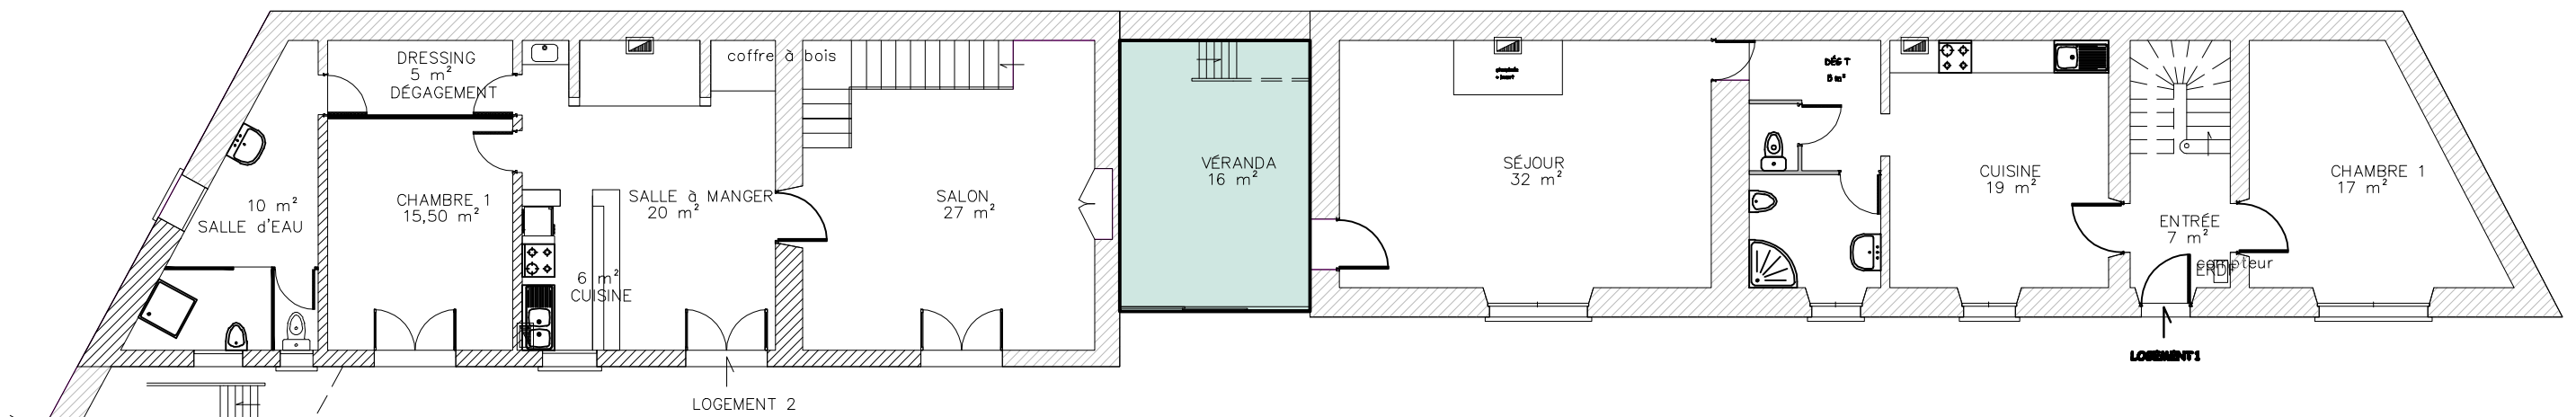

étage

rez de jardin

SHAB LOGEMENT 2		156,10 m ²	
rez de jardin		r + 1	
surface habitables		surface habitables	
cuisine	6,00 m ²	mezzanine	27,00 m ²
salle à manger	20,00 m ²	chambre 2	41,00 m ²
chambre 1	15,50 m ²		
dressing dégt	5,00 m ²		
salle de bains	10,00 m ²		
toilettes	1,10 m ²		
salon	27,00 m ²		
escalier	3,50 m ²		
total	88,10 m²	total	68,00 m²

échelle: 1/125è

SHAB LOGEMENT 1		143,10 m ²	
rez de jardin		r + 1	
surface habitables		surface habitables	
entrée	7,00 m ²	palier	5,00 m ²
escalier	3,00 m ²	chambre 2	17,00 m ²
chambre 1	17,00 m ²	chambre 3	19,00 m ²
cuisine	19,00 m ²	anti -chambre	13,00 m ²
salle de bains	5,00 m ²		
toilettes	1,10 m ²		
salon	32,00 m ²		
dégageement	5,00 m ²		
total	89,10 m²	total	54,00 m²