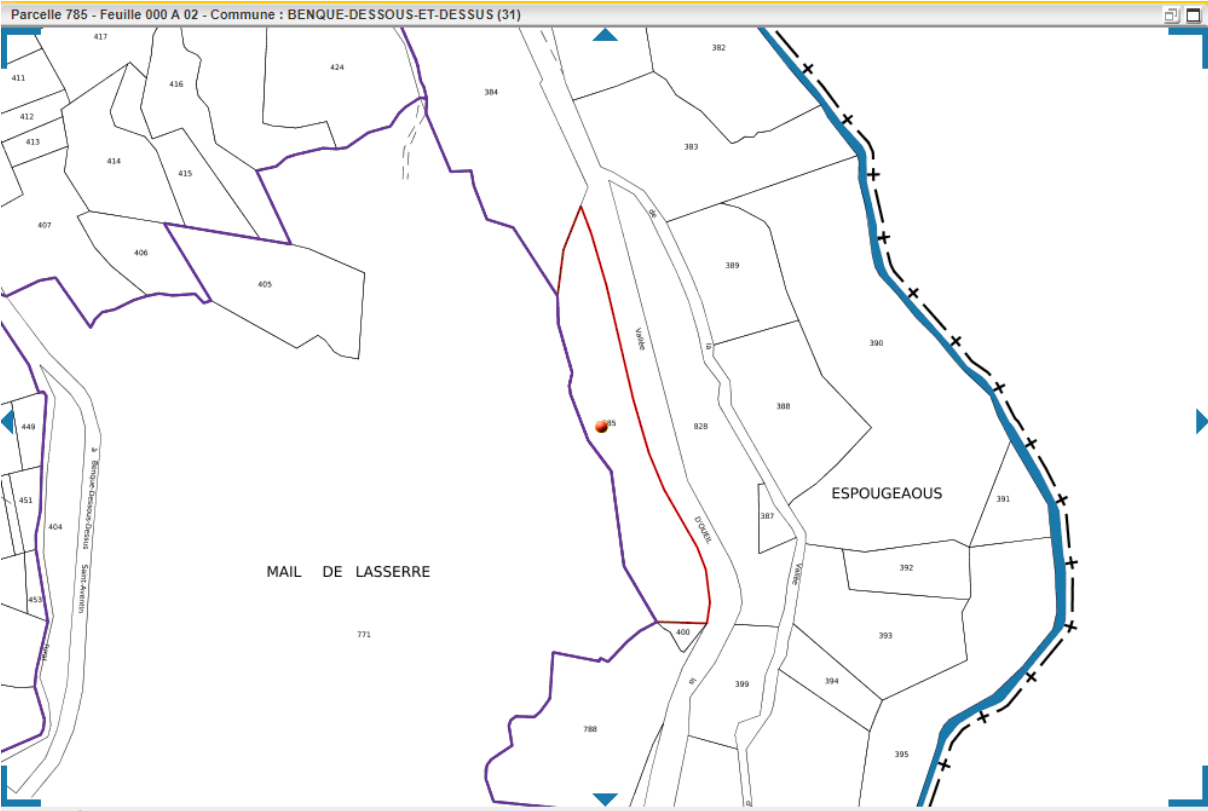

cadastre.gouv.fr

Informations littérales relatives à 3 parcelles sur la commune :
SACCOURVIELLE (31).

Références de la parcelle 000 A 620

Référence cadastrale de la parcelle	000 A 620
Contenance cadastrale	837 mètres carrés
Adresse	VILLAGE 31110 SACCOURVIELLE

Références de la parcelle 000 A 151

Référence cadastrale de la parcelle	000 A 151
Contenance cadastrale	335 mètres carrés
Adresse	VILLAGE 31110 SACCOURVIELLE

Références de la parcelle 000 A 150

Référence cadastrale de la parcelle	000 A 150
Contenance cadastrale	435 mètres carrés
Adresse	VILLAGE 31110 SACCOURVIELLE

> Coordonnées en projection : RGF93CC43 X=1500468.22 ; Y=2181817.77
 > Coordonnées géographiques : WGS84 (GPS) DMS (42° 48' 36" N - 0° 33' 35" E) - Latitude = 42.810228 N - Longitude = 0.559944 E
 ► Veuillez cliquer sur une parcelle pour démarrer une nouvelle sélection.

Informations littérales relatives à une parcelle	
Références cadastrales de la parcelle	000 A 785
Contenance cadastrale de la parcelle	3 085 mètre carré
Adresse de la parcelle	ESPOUGEAOUS 31110 BENQUE-DESSOUS-ET-DESSUS