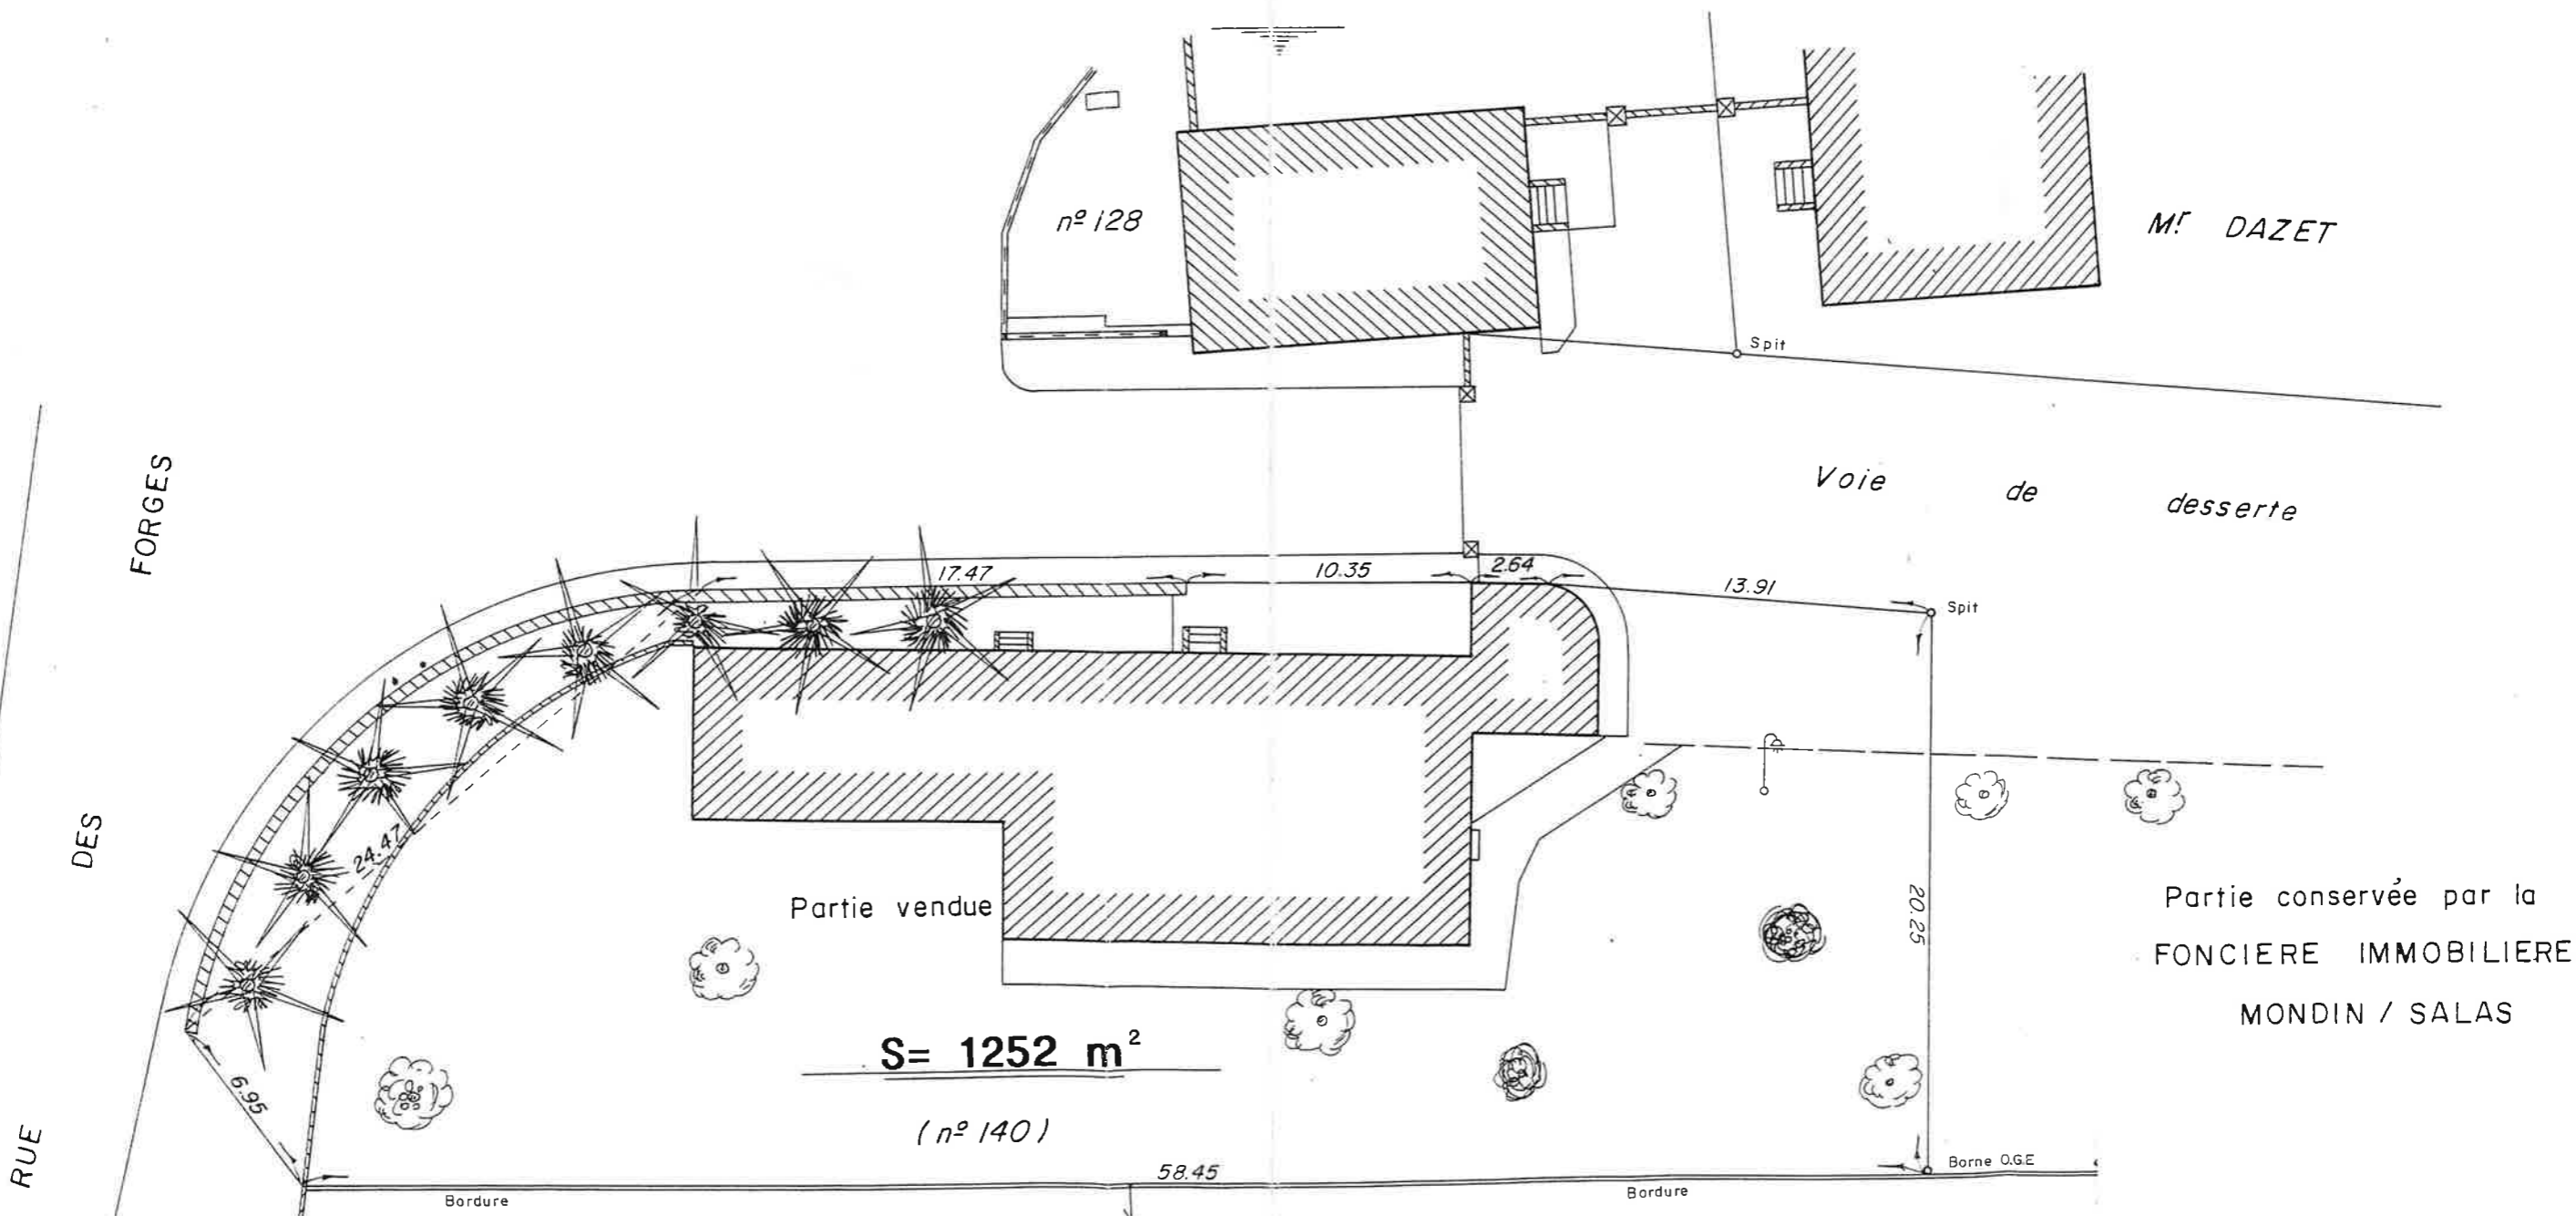

VILLE DE TARBES

PROPRIETE FONCIERE IMMOBILIERE MONDIN / SALAS

Plan du terrain vendu

CADASTRE : Section AK - Lieu-dit : L'Arsenal.

Echelle: 1/250

S= 1252 m²

(n° 140)

Partie conservée par la
FONCIERE IMMOBILIERE
MONDIN / SALAS