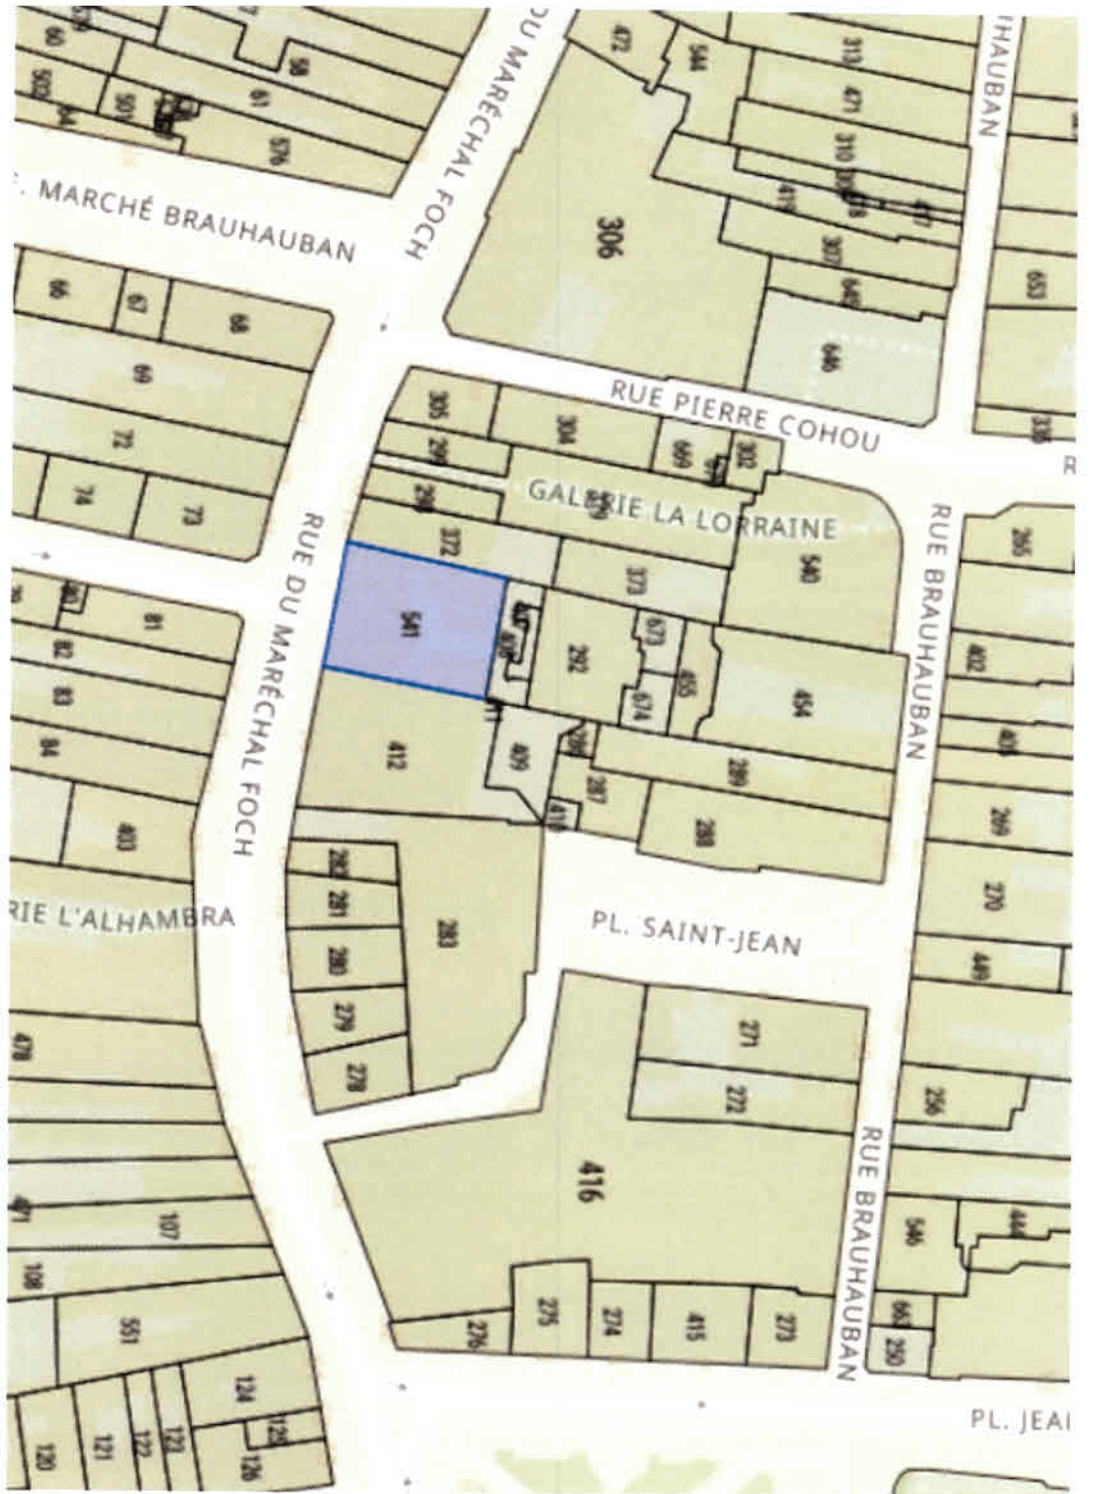

NOY

202

AVANT

no 2

MAINTENANT

PALA
de
GEST
Propriété

hoy

me de
pres

no 5
Bar B (2 flats) - Bar A (flat)

n° 6 - Vue depuis porte 22 bis rue Thielhof Esch
avant travaux

407
Vive depuis
r. Preche
Cyprien
Tribun

PALAIS
de
GESTAS
Propriété Privée

203

409